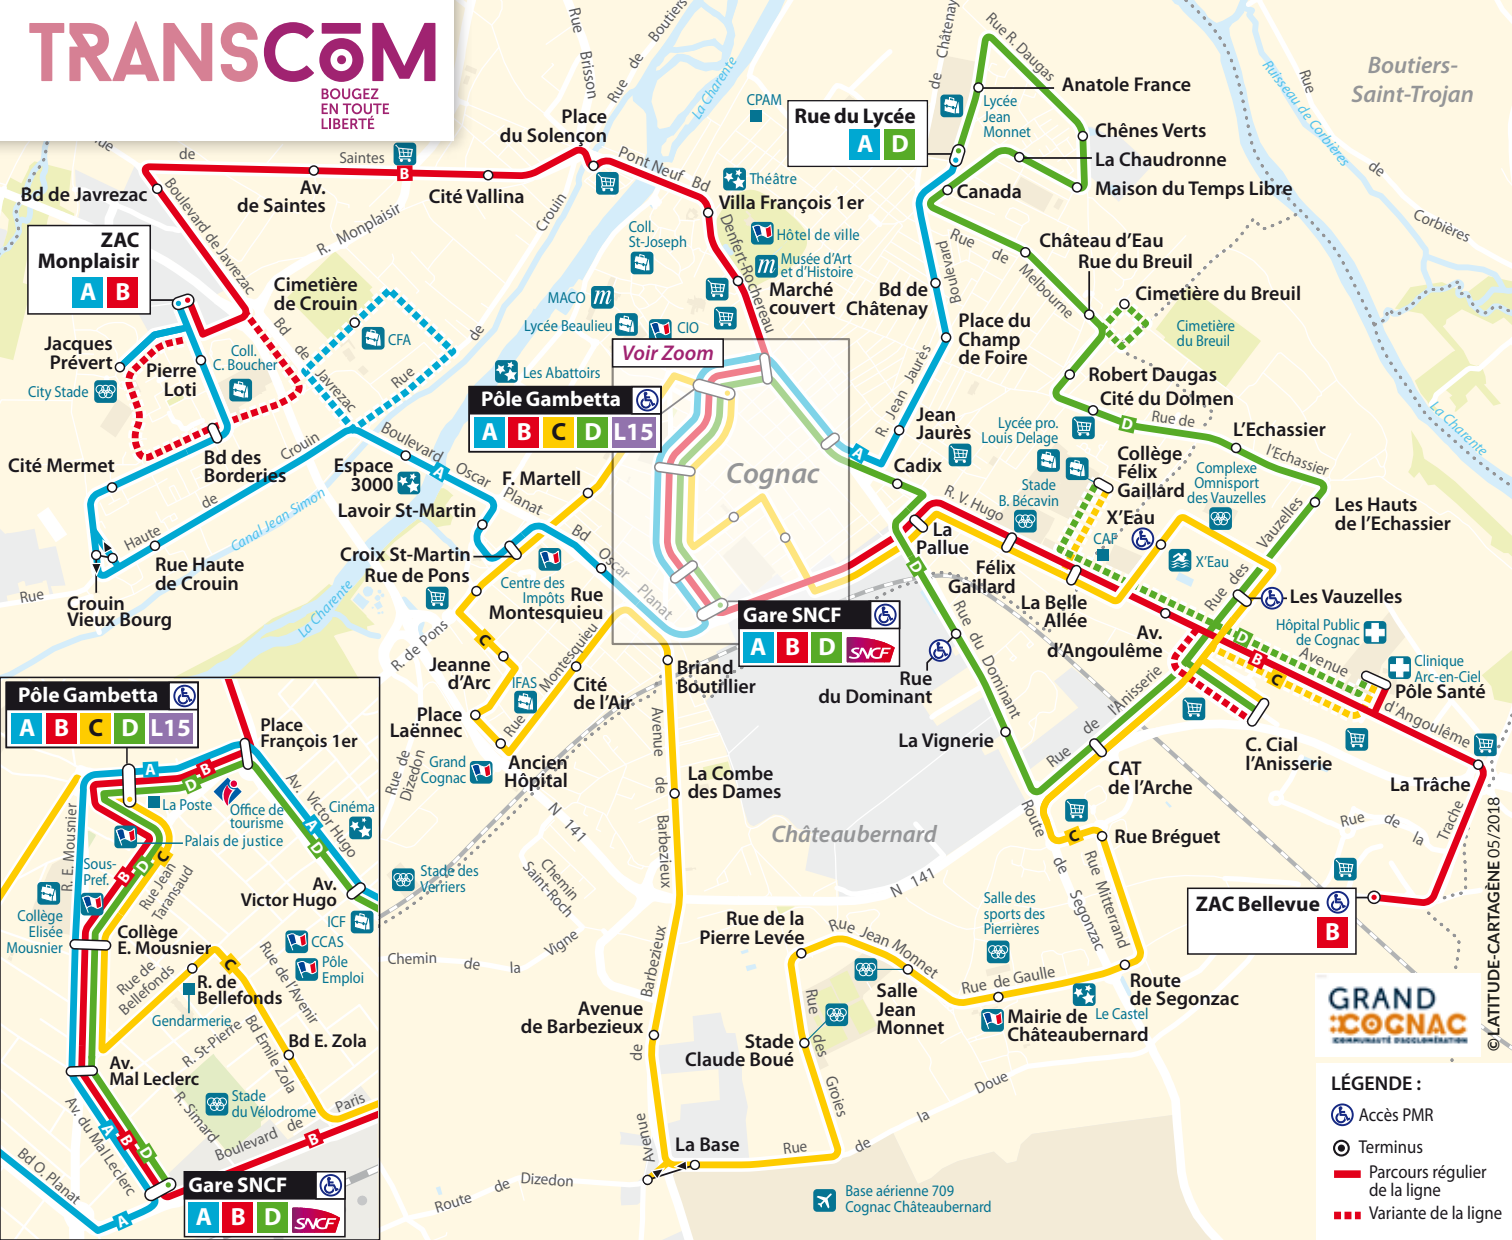

BOUGEZ EN TOUTE LIBERTÉ

**ZAC Monplaisir**  
A B

**Pôle Gambetta**  
A B C D L15

**Gare SNCF**  
A B D SNCF

**ZAC BelleVue**  
B

**Pôle Gambetta**  
A B C D L15

**Gare SNCF**  
A B D SNCF

**GRAND COGNAC**  
COMMUNAUTÉ D'AGGLOMÉRATION

**LÉGENDE :**

- Accès PMR
- Terminus
- Parcours régulier de la ligne
- Variante de la ligne

© LATITUDE-CARTAGÈNE 05/2018