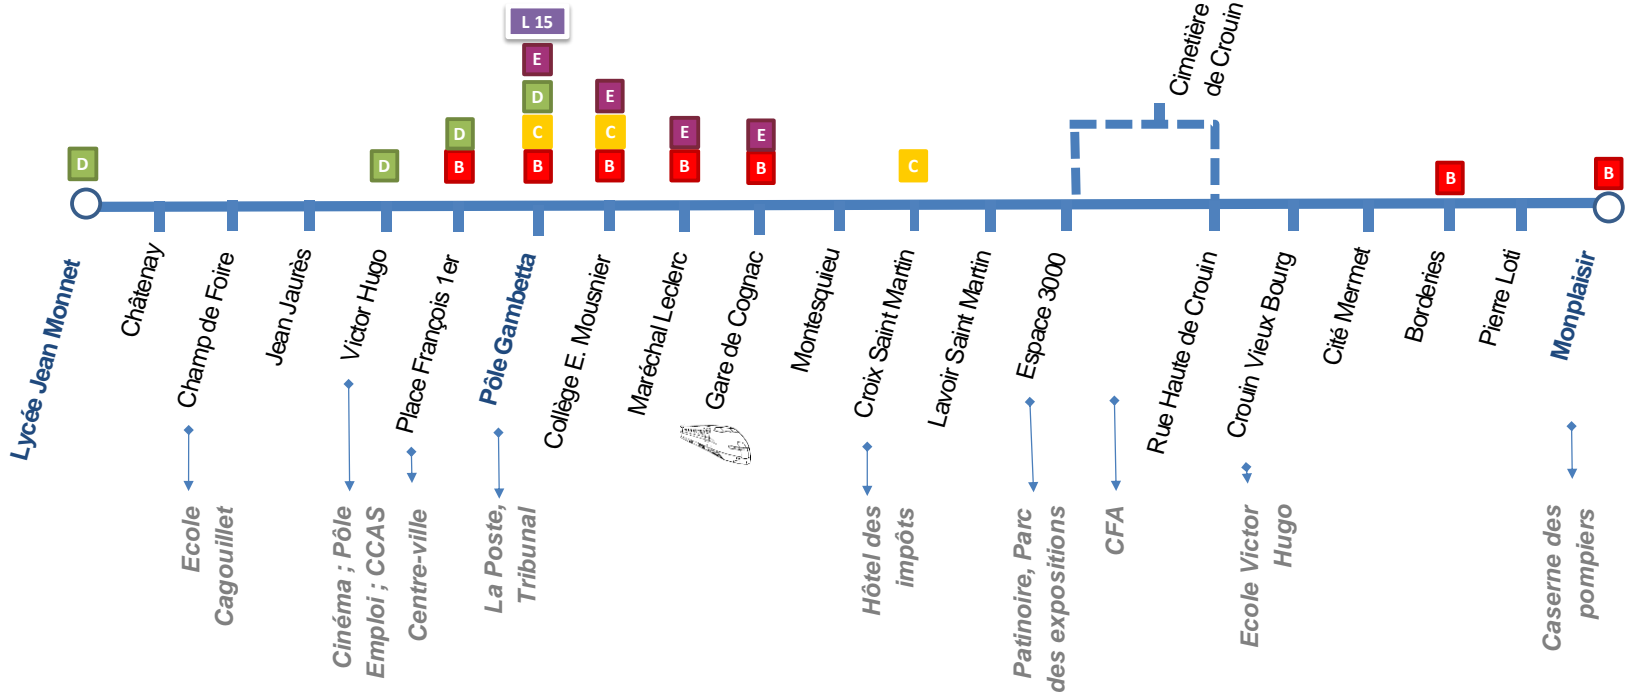

# Ligne

# A

Valables du 02/09/2019 au 30/08/2020 inclus

Arrêts	Horaires du Lundi au Samedi (hors jours fériés)											
Lycée Jean Monnet	7:51	8:59	10:10	11:25	12:13	13:28	14:47	16:10	17:15	18:23	19:24	
Châtenay	7:52	9:00	10:11	11:26	12:14	13:29	14:48	16:11	17:16	18:24	19:25	
Champ de foire	7:53	9:01	10:12	11:27	12:15	13:30	14:49	16:12	17:17	18:25	19:26	
Jean Jaurès	7:54	9:02	10:13	11:28	12:16	13:31	14:50	16:13	17:18	18:26	19:27	
Victor Hugo	7:55	9:02	10:13	11:28	12:16	13:31	14:50	16:13	17:19	18:26	19:27	
Place François 1er	7:57	9:04	10:15	11:30	12:18	13:33	14:52	16:15	17:21	18:28	19:29	
<b>Pôle Gambetta</b>	<b>8:02</b>	<b>9:09</b>	<b>10:20</b>	<b>11:35</b>	<b>12:23</b>	<b>13:38</b>	<b>14:58</b>	<b>16:20</b>	<b>17:26</b>	<b>18:33</b>	<b>19:33</b>	
Collège E. Mousnier	8:03	9:10	10:20	11:35	12:23	13:38	14:58	16:20	17:26	18:33	19:33	
Maréchal Leclerc	8:04	9:11	10:22	11:36	12:25	13:39	14:59	16:21	17:28	18:34	19:34	
Gare de Cognac	8:05	9:12	10:22	11:37	12:25	13:40	15:00	16:22	17:28	18:35	19:35	
Montesquieu	8:07	9:14	10:24	11:39	12:27	13:42	15:02	16:24	17:30	18:37	19:36	
Croix Saint Martin	8:09	9:16	10:26	11:40	12:29	13:43	15:03	16:25	17:32	18:38	19:38	
Lavoir Saint Martin	8:10	9:17	10:27	11:41	12:30	13:44	15:04	16:26	17:33	18:39	19:38	
Espace 3000	8:12	9:19	10:29	11:43	12:32	13:46	15:06	16:28	17:35	18:41	19:40	
Cimetière de Crouin	8:14	-	-	11:45	-	-	15:08	-	-	-	-	
Rue Haute de Crouin	8:16	9:20	10:30	11:47	12:33	13:48	15:12	16:30	17:37	18:43	19:42	
Crouin Vieux Bourg	8:18	9:21	10:31	11:49	12:34	13:49	15:13	16:31	17:38	18:44	19:43	
Cité Mermet	8:18	9:22	10:32	11:49	12:35	13:50	15:14	16:32	17:39	18:45	19:44	
Borderies	8:19	9:23	10:33	11:50	12:36	13:51	15:15	16:33	17:40	18:46	19:45	
Pierre Loti	8:20	9:24	10:34	11:51	12:37	13:52	15:16	16:34	17:41	18:47	19:46	
Monplaisir	8:21	9:25	10:35	11:52	12:38	13:53	15:17	16:35	17:42	18:48	19:47	