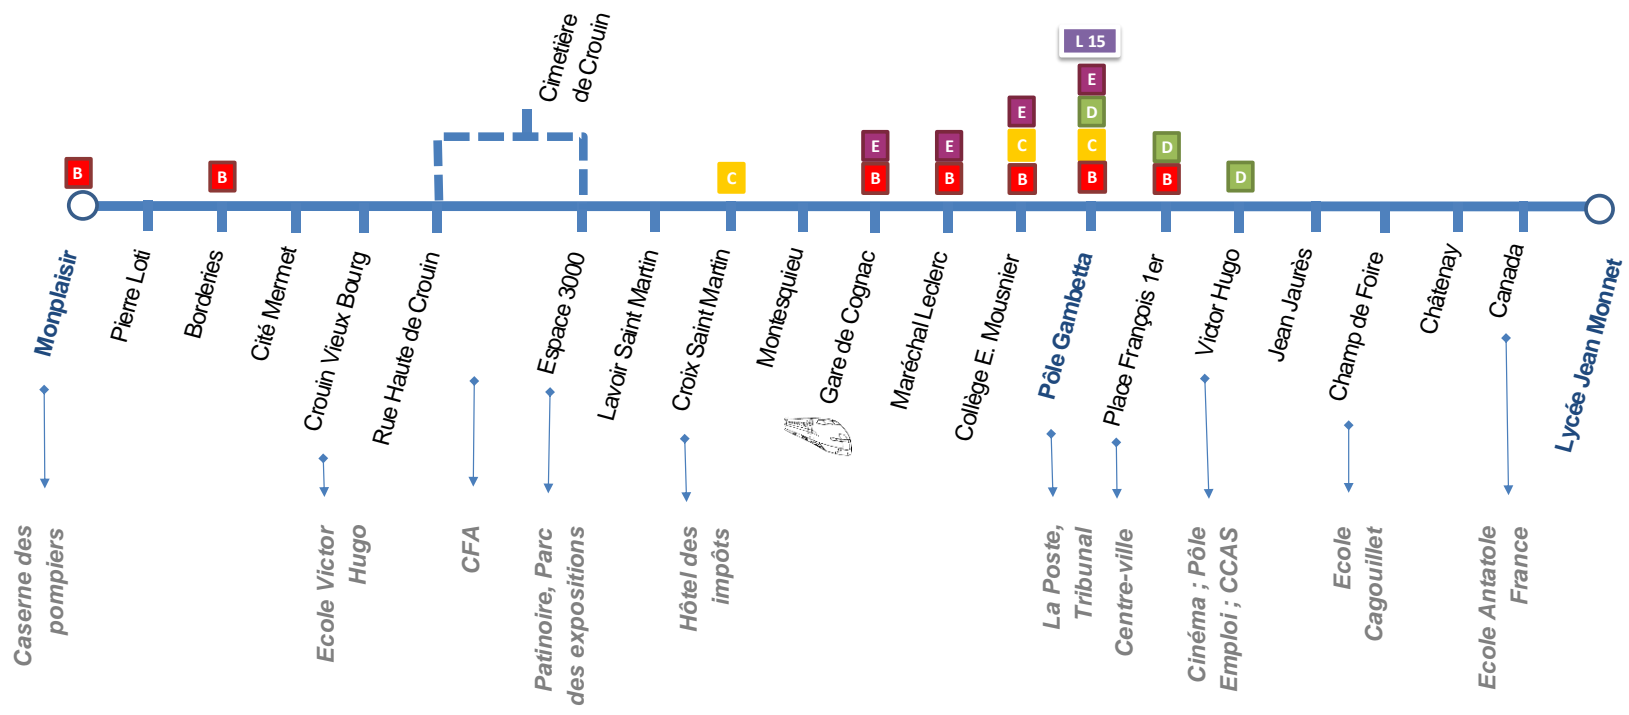

# Ligne

# A

Valables du 02/09/2019 au 30/08/2020 inclus

Arrêts	Horaires du Lundi au Samedi (hors jours fériés)											
Lycée Jean Monnet	7:51	8:59	10:10	11:25	12:13	13:28	14:47	16:10	17:15	18:23	19:24	
Châtenay	7:52	9:00	10:11	11:26	12:14	13:29	14:48	16:11	17:16	18:24	19:25	
Champ de foire	7:53	9:01	10:12	11:27	12:15	13:30	14:49	16:12	17:17	18:25	19:26	
Jean Jaurès	7:54	9:02	10:13	11:28	12:16	13:31	14:50	16:13	17:18	18:26	19:27	
Victor Hugo	7:55	9:02	10:13	11:28	12:16	13:31	14:50	16:13	17:19	18:26	19:27	
Place François 1er	7:57	9:04	10:15	11:30	12:18	13:33	14:52	16:15	17:21	18:28	19:29	
<b>Pôle Gambetta</b>	<b>8:02</b>	<b>9:09</b>	<b>10:20</b>	<b>11:35</b>	<b>12:23</b>	<b>13:38</b>	<b>14:58</b>	<b>16:20</b>	<b>17:26</b>	<b>18:33</b>	<b>19:33</b>	
Collège E. Mousnier	8:03	9:10	10:20	11:35	12:23	13:38	14:58	16:20	17:26	18:33	19:33	
Maréchal Leclerc	8:04	9:11	10:22	11:36	12:25	13:39	14:59	16:21	17:28	18:34	19:34	
Gare de Cognac	8:05	9:12	10:22	11:37	12:25	13:40	15:00	16:22	17:28	18:35	19:35	
Montesquieu	8:07	9:14	10:24	11:39	12:27	13:42	15:02	16:24	17:30	18:37	19:36	
Croix Saint Martin	8:09	9:16	10:26	11:40	12:29	13:43	15:03	16:25	17:32	18:38	19:38	
Lavoir Saint Martin	8:10	9:17	10:27	11:41	12:30	13:44	15:04	16:26	17:33	18:39	19:38	
Espace 3000	8:12	9:19	10:29	11:43	12:32	13:46	15:06	16:28	17:35	18:41	19:40	
Cimetière de Crouin	8:14	-	-	11:45	-	-	15:08	-	-	-	-	
Rue Haute de Crouin	8:16	9:20	10:30	11:47	12:33	13:48	15:12	16:30	17:37	18:43	19:42	
Crouin Vieux Bourg	8:18	9:21	10:31	11:49	12:34	13:49	15:13	16:31	17:38	18:44	19:43	
Cité Mermet	8:18	9:22	10:32	11:49	12:35	13:50	15:14	16:32	17:39	18:45	19:44	
Borderies	8:19	9:23	10:33	11:50	12:36	13:51	15:15	16:33	17:40	18:46	19:45	
Pierre Loti	8:20	9:24	10:34	11:51	12:37	13:52	15:16	16:34	17:41	18:47	19:46	
Monplaisir	8:21	9:25	10:35	11:52	12:38	13:53	15:17	16:35	17:42	18:48	19:47	