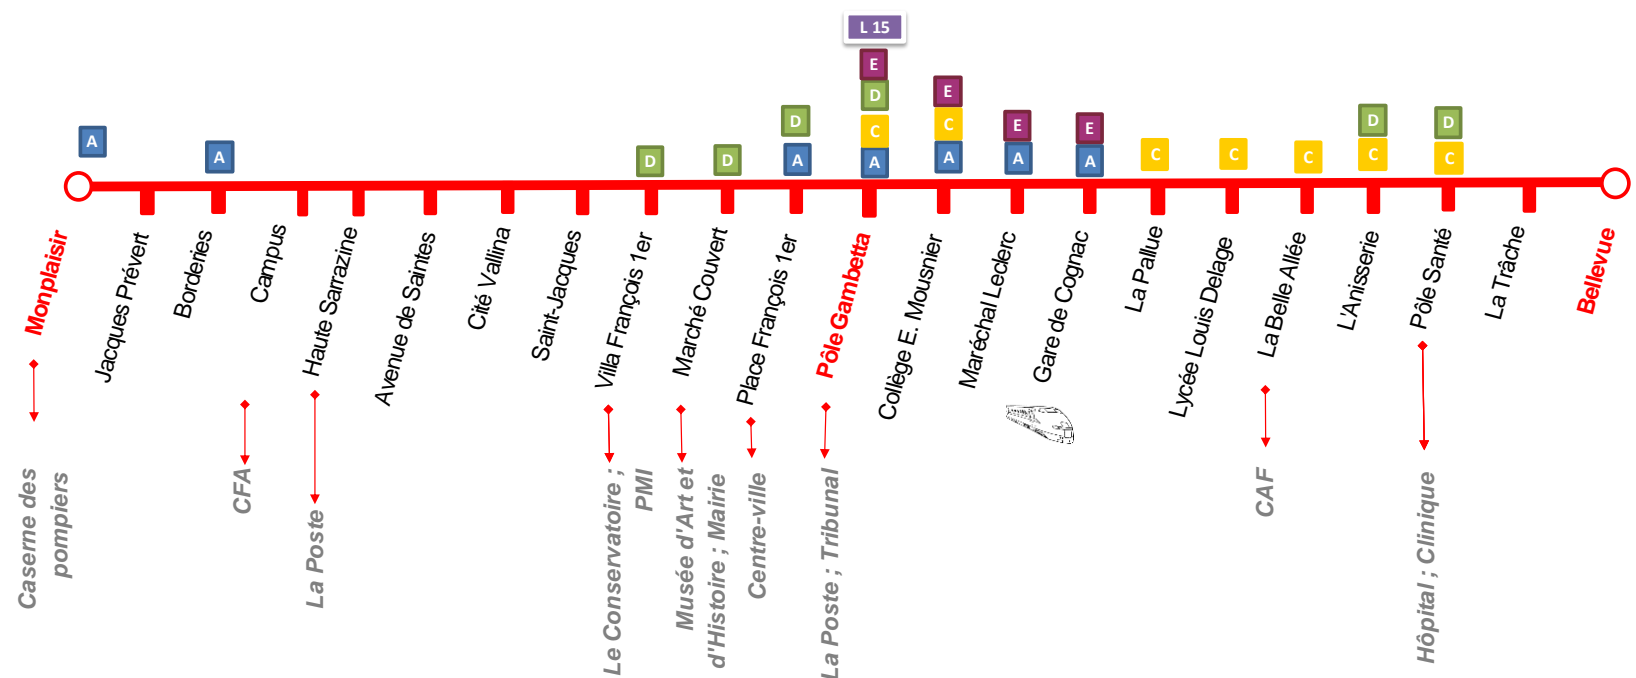

Ligne

B

Valables du 02/09/2019 au 30/08/2020 inclus

Arrêts	Horaires du Lundi au Samedi (hors jours fériés)									
Bellevue	7:55	9:20	10:37	12:50	14:04	15:24	16:42	17:53	19:00	
La Trâche	7:57	9:22	10:40	12:52	14:06	15:27	16:44	17:55	19:02	
Pôle Santé	7:58	9:23	10:40	12:53	14:07	15:27	16:45	17:56	19:03	
L'Anisserie	8:00	9:25	10:43	12:55	14:09	15:30	16:47	17:58	19:05	
La Belle Allée	8:01	9:26	10:44	12:57	14:10	15:31	16:49	18:00	19:06	
Lycée Louis Delage	8:02	9:27	10:45	12:58	14:11	15:32	16:50	18:01	19:07	
La Pallue	8:03	9:28	10:46	12:58	14:12	15:33	16:50	18:01	19:08	
Gare de Cognac	8:05	9:30	10:49	13:01	14:14	15:36	16:53	18:04	19:10	
Maréchal Leclerc	8:06	9:31	10:50	13:02	14:15	15:37	16:54	18:05	19:11	
Collège E. Mousnier	8:06	9:31	10:50	13:02	14:15	15:37	16:54	18:05	19:11	
Pôle Gambetta	8:08	9:36	10:55	13:04	14:21	15:42	16:56	18:07	19:16	
Place François 1er	8:09	9:37	10:56	13:05	14:22	15:43	16:57	18:08	19:17	
Marché couvert	8:10	9:38	10:57	13:06	14:23	15:44	16:58	18:09	19:18	
Villa François 1er	8:10	9:38	10:57	13:06	14:23	15:45	16:59	18:09	19:18	
Saint-Jacques	8:11	9:39	10:58	13:07	14:24	15:46	17:00	18:10	19:19	
Cité Vallina	8:12	9:40	10:59	13:08	14:25	15:47	17:01	18:11	19:20	
Avenue de Saintes	8:13	9:41	11:00	13:09	14:26	15:48	17:02	18:12	19:21	
Haute Sarrazine	8:15	9:43	11:02	13:11	14:28	15:51	17:05	18:14	19:23	
Campus	8:17	9:45	11:04	13:13	14:30	15:53	17:07	18:16	19:25	
Borderies	8:18	9:46	11:05	13:14	14:31	15:54	17:08	18:17	19:26	
Jacques Prévert	8:20	9:48	11:07	13:16	14:33	15:56	17:10	18:19	19:28	
Monplaisir	8:22	9:50	11:09	13:18	14:35	15:58	17:12	18:21	19:30	