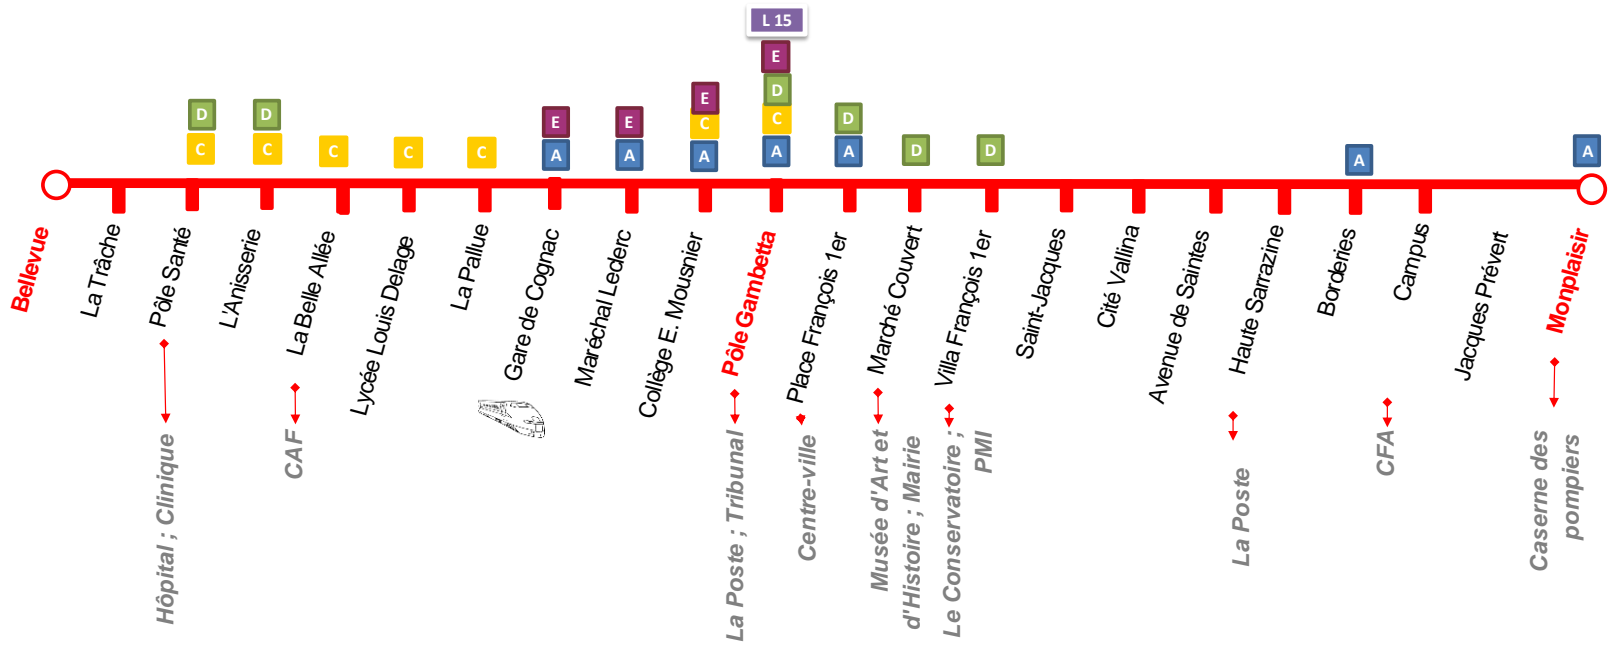

Ligne

B

Valables du 02/09/2019 au 30/08/2020 inclus

Arrêts	Horaires du Lundi au Samedi (hors jours fériés)									
Bellevue	7:55	9:20	10:37	12:50	14:04	15:24	16:42	17:53	19:00	
La Trâche	7:57	9:22	10:40	12:52	14:06	15:27	16:44	17:55	19:02	
Pôle Santé	7:58	9:23	10:40	12:53	14:07	15:27	16:45	17:56	19:03	
L'Anisserie	8:00	9:25	10:43	12:55	14:09	15:30	16:47	17:58	19:05	
La Belle Allée	8:01	9:26	10:44	12:57	14:10	15:31	16:49	18:00	19:06	
Lycée Louis Delage	8:02	9:27	10:45	12:58	14:11	15:32	16:50	18:01	19:07	
La Pallue	8:03	9:28	10:46	12:58	14:12	15:33	16:50	18:01	19:08	
Gare de Cognac	8:05	9:30	10:49	13:01	14:14	15:36	16:53	18:04	19:10	
Maréchal Leclerc	8:06	9:31	10:50	13:02	14:15	15:37	16:54	18:05	19:11	
Collège E. Mousnier	8:06	9:31	10:50	13:02	14:15	15:37	16:54	18:05	19:11	
Pôle Gambetta	8:08	9:36	10:55	13:04	14:21	15:42	16:56	18:07	19:16	
Place François 1er	8:09	9:37	10:56	13:05	14:22	15:43	16:57	18:08	19:17	
Marché couvert	8:10	9:38	10:57	13:06	14:23	15:44	16:58	18:09	19:18	
Villa François 1er	8:10	9:38	10:57	13:06	14:23	15:45	16:59	18:09	19:18	
Saint-Jacques	8:11	9:39	10:58	13:07	14:24	15:46	17:00	18:10	19:19	
Cité Vallina	8:12	9:40	10:59	13:08	14:25	15:47	17:01	18:11	19:20	
Avenue de Saintes	8:13	9:41	11:00	13:09	14:26	15:48	17:02	18:12	19:21	
Haute Sarrazine	8:15	9:43	11:02	13:11	14:28	15:51	17:05	18:14	19:23	
Campus	8:17	9:45	11:04	13:13	14:30	15:53	17:07	18:16	19:25	
Borderies	8:18	9:46	11:05	13:14	14:31	15:54	17:08	18:17	19:26	
Jacques Prévert	8:20	9:48	11:07	13:16	14:33	15:56	17:10	18:19	19:28	
Monplaisir	8:22	9:50	11:09	13:18	14:35	15:58	17:12	18:21	19:30	