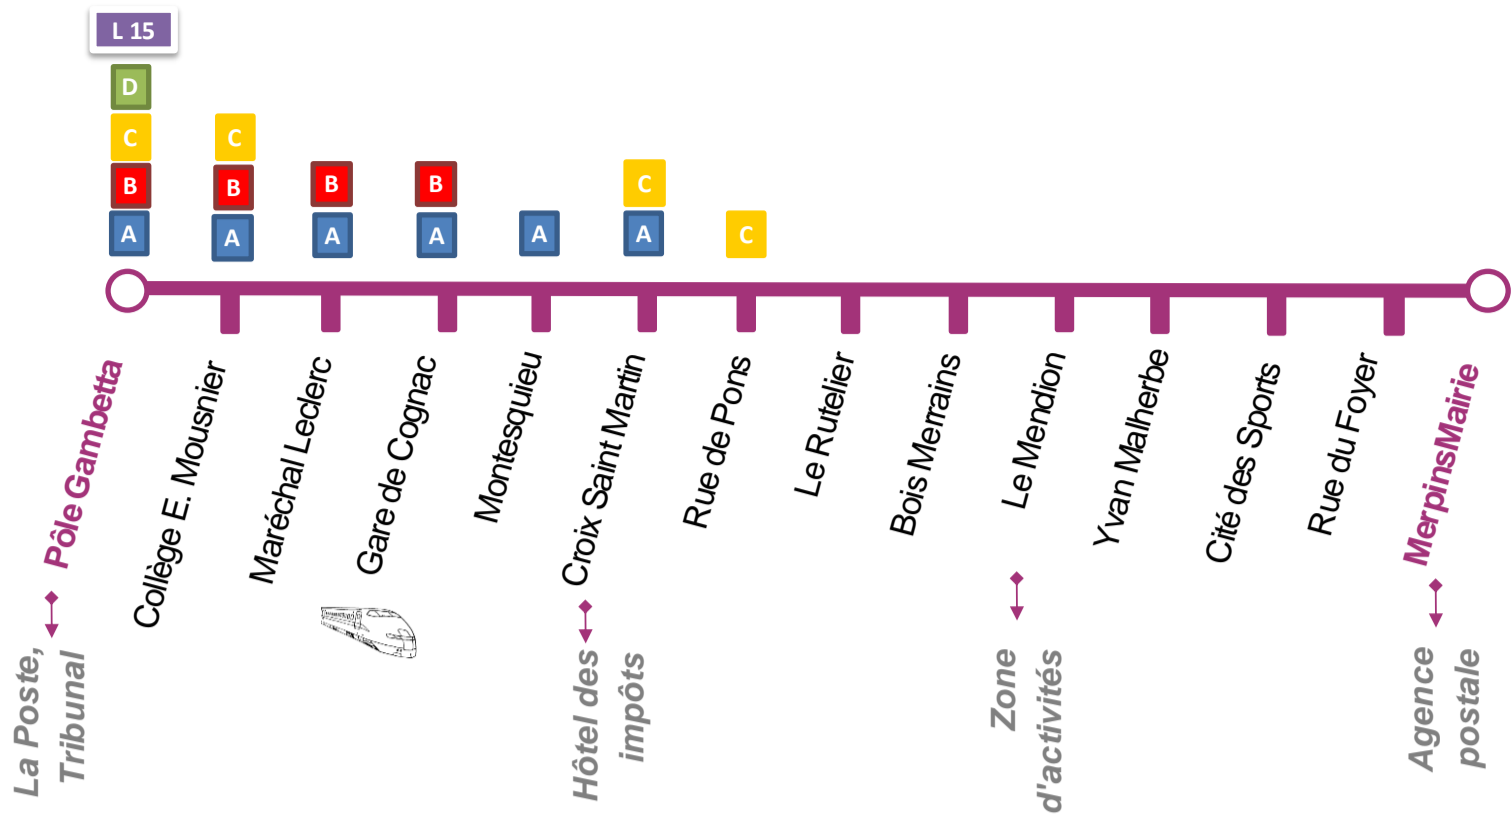

M Ligne

Valables du 02/09/2019 au 30/08/2020 inclus

LIGNE E	Arrêts	Horaires du Lundi au Samedi (hors jours fériés)							
		6:54	7:37	8:37	12:03	12:53	17:01	17:49	18:38
	Pôle Gambetta	6:54	7:37	8:37	12:03	12:53	17:01	17:49	18:38
	Collège E. Mousnier	6:55	7:39	8:39	12:05	12:54	17:03	17:51	18:39
	Maréchal Leclerc	6:57	7:41	8:41	12:07	12:56	17:05	17:53	18:41
	Gare de Cognac	6:59	7:43	8:43	12:09	12:58	17:07	17:55	18:43
	Montesquieu	7:00	7:44	8:45	12:11	13:00	17:09	17:57	18:45
	Croix Saint Martin	7:02	7:46	8:47	12:14	13:02	17:12	18:00	18:48
	Rue de Pons	7:03	7:47	8:48	12:15	13:03	17:13	18:01	18:49
	Le Rutelier	7:05	7:49	8:50	12:17	13:05	17:15	18:03	18:51
	Bois Merrains	7:06	7:50	8:51	12:18	13:06	17:16	18:04	18:52
	Le Mendion	7:07	7:51	8:52	12:19	13:07	17:17	18:05	18:53
	Yvan Malherbe	7:07	7:51	8:52	12:19	13:07	17:17	18:05	18:53
	Cité des sports	7:08	7:52	8:53	12:20	13:08	17:18	18:06	18:54
	Rue du Foyer	7:09	7:53	8:54	12:21	13:09	17:19	18:07	18:55
	Merpins Mairie	7:10	7:54	8:55	12:22	13:10	17:20	18:08	18:56