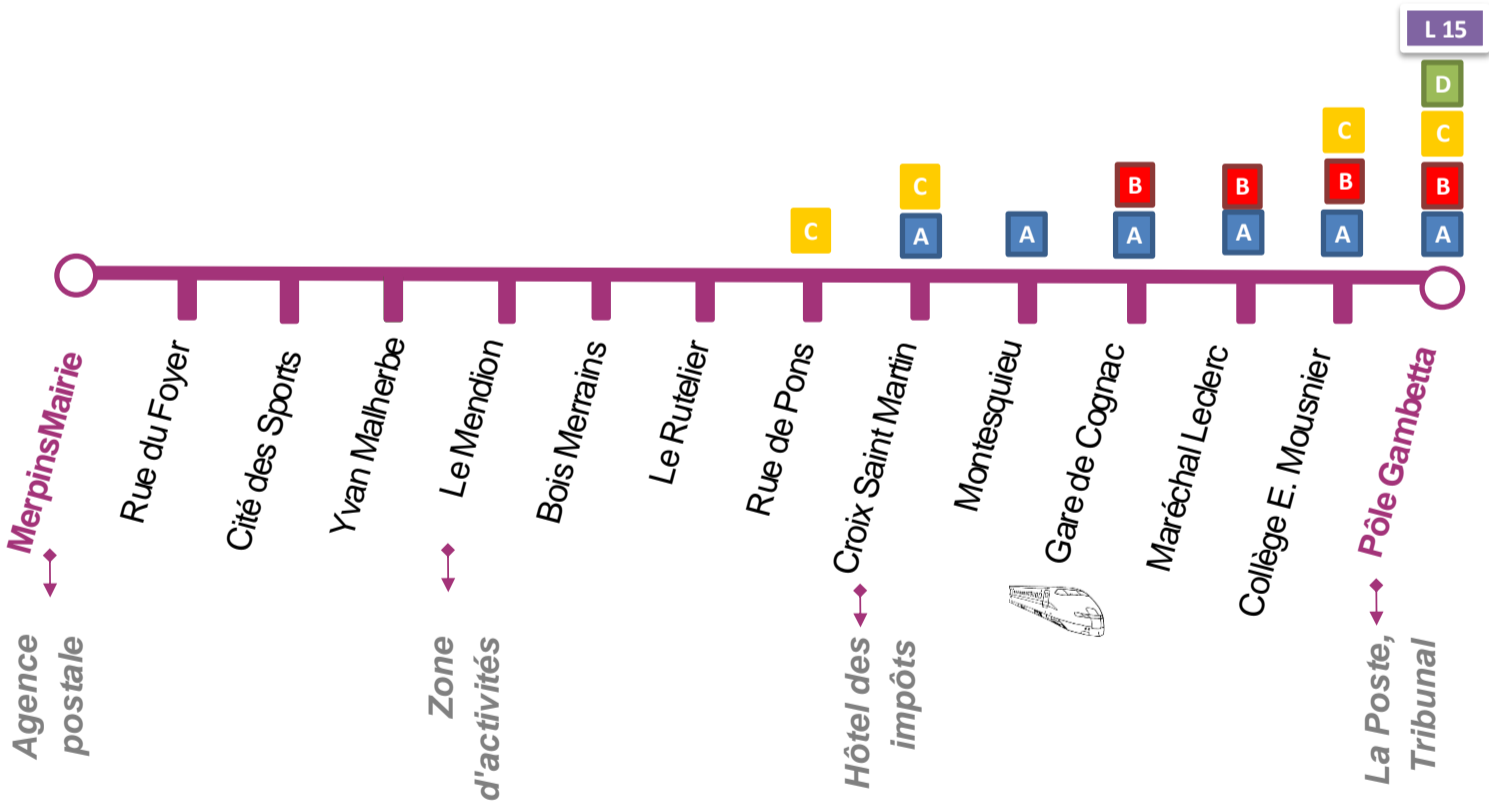

M Ligne

Valables du 02/09/2019 au 30/08/2020 inclus

LIGNE E	Arrêts	Horaires du Lundi au Samedi (hors jours fériés)							
		6:54	7:37	8:37	12:03	12:53	17:01	17:49	18:38
	Pôle Gambetta	6:54	7:37	8:37	12:03	12:53	17:01	17:49	18:38
	Collège E. Mousnier	6:55	7:39	8:39	12:05	12:54	17:03	17:51	18:39
	Maréchal Leclerc	6:57	7:41	8:41	12:07	12:56	17:05	17:53	18:41
	Gare de Cognac	6:59	7:43	8:43	12:09	12:58	17:07	17:55	18:43
	Montesquieu	7:00	7:44	8:45	12:11	13:00	17:09	17:57	18:45
	Croix Saint Martin	7:02	7:46	8:47	12:14	13:02	17:12	18:00	18:48
	Rue de Pons	7:03	7:47	8:48	12:15	13:03	17:13	18:01	18:49
	Le Rutelier	7:05	7:49	8:50	12:17	13:05	17:15	18:03	18:51
	Bois Merrains	7:06	7:50	8:51	12:18	13:06	17:16	18:04	18:52
	Le Mendion	7:07	7:51	8:52	12:19	13:07	17:17	18:05	18:53
	Yvan Malherbe	7:07	7:51	8:52	12:19	13:07	17:17	18:05	18:53
	Cité des sports	7:08	7:52	8:53	12:20	13:08	17:18	18:06	18:54
	Rue du Foyer	7:09	7:53	8:54	12:21	13:09	17:19	18:07	18:55
	Merpins Mairie	7:10	7:54	8:55	12:22	13:10	17:20	18:08	18:56