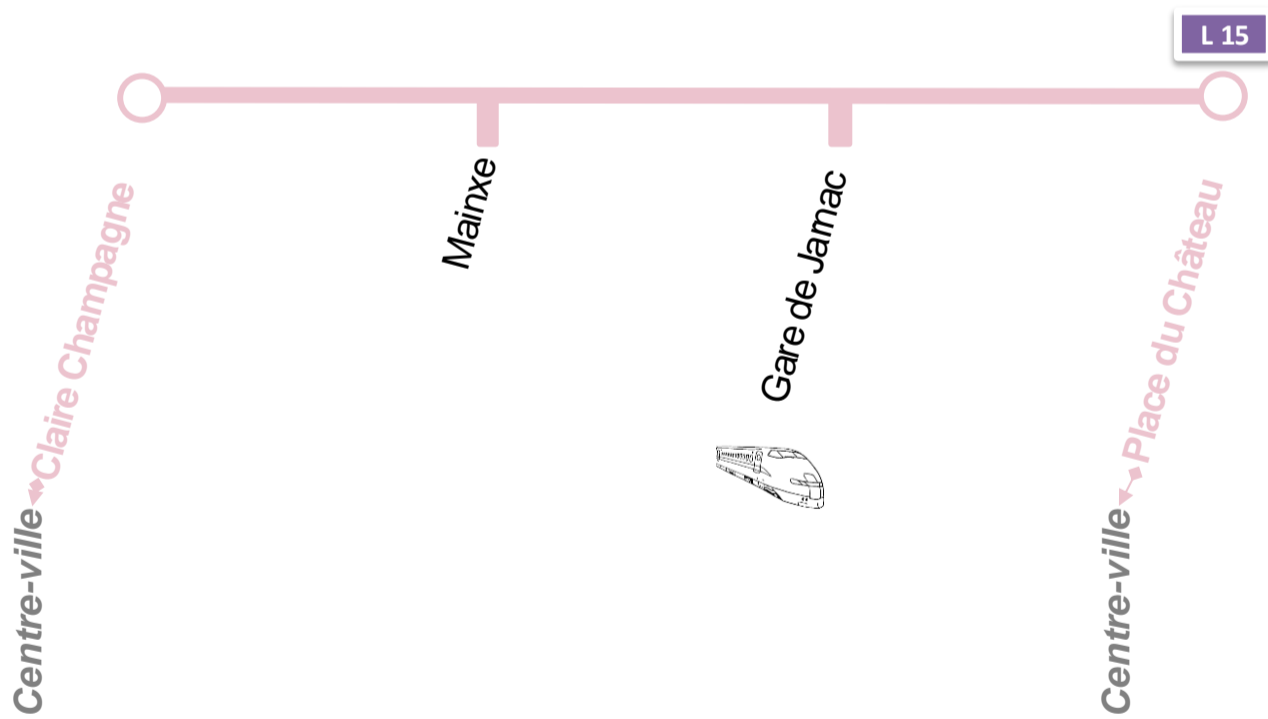

Ligne F

Valables du 02/09/2019 au 30/08/2020 inclus

LIGNE F	Arrêts	Horaires du Lundi au Samedi (hors jours fériés)					
	Place du Chateau	6:53	7:54	12:38	16:53	17:48	19:10
Gare de Jarnac A	6:56	7:57	12:41	16:56	17:51	19:13	
Gare de Jarnac D	7:04	8:05	12:41	16:56	17:58	19:15	
Mainxe	7:11	8:12	12:48	17:03	18:05	19:22	
Claire Champagne	7:18	8:19	12:55	17:10	18:12	19:29	

- Ne circule pas le Samedi
- Desservi uniquement le Lundi, Mardi, Jeudi et Vendredi en période scolaire
- Desservi uniquement le Mercredi en période scolaire

Valables du 02/09/2019 au 30/08/2020 inclus

LIGNE F	Arrêts	Horaires du Lundi au Samedi (hors jours fériés)					
	Claire Champagne	6:19	7:31	12:15	16:15	17:31	18:24
Mainxe	6:26	7:38	12:22	16:22	17:38	18:31	
Gare de Jarnac A	6:33	7:45	12:29	16:29	17:45	18:38	
Gare de Jarnac D	6:33	7:45	12:29	16:29	17:45	18:45	
Place du Chateau	6:36	7:48	12:32	16:32	17:48	18:48	