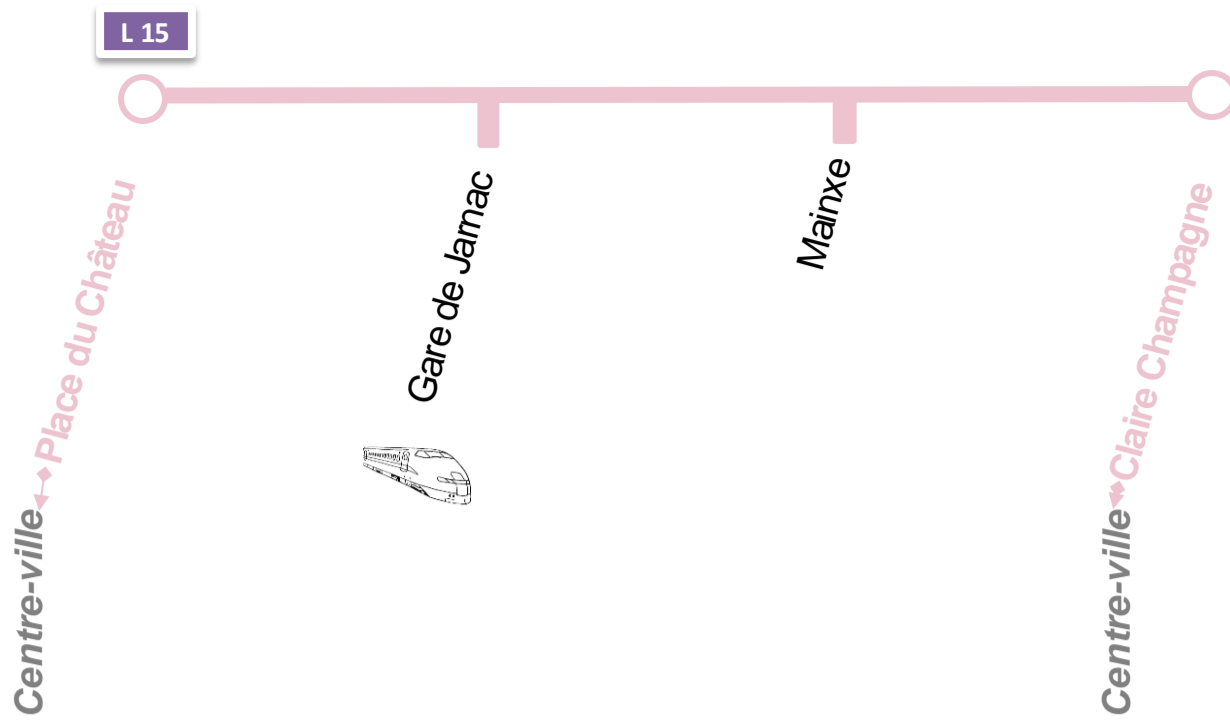

Ligne F

Valables du 02/09/2019 au 30/08/2020 inclus

LIGNE F	Arrêts	Horaires du Lundi au Samedi (hors jours fériés)					
	Place du Chateau	6:53	7:54	12:38	16:53	17:48	19:10
Gare de Jarnac A	6:56	7:57	12:41	16:56	17:51	19:13	
Gare de Jarnac D	7:04	8:05	12:41	16:56	17:58	19:15	
Mainxe	7:11	8:12	12:48	17:03	18:05	19:22	
Claire Champagne	7:18	8:19	12:55	17:10	18:12	19:29	

- Ne circule pas le Samedi
- Desservi uniquement le Lundi, Mardi, Jeudi et Vendredi en période scolaire
- Desservi uniquement le Mercredi en période scolaire

Valables du 02/09/2019 au 30/08/2020 inclus

LIGNE F	Arrêts	Horaires du Lundi au Samedi (hors jours fériés)					
	Claire Champagne	6:19	7:31	12:15	16:15	17:31	18:24
Mainxe	6:26	7:38	12:22	16:22	17:38	18:31	
Gare de Jarnac A	6:33	7:45	12:29	16:29	17:45	18:38	
Gare de Jarnac D	6:33	7:45	12:29	16:29	17:45	18:45	
Place du Chateau	6:36	7:48	12:32	16:32	17:48	18:48	