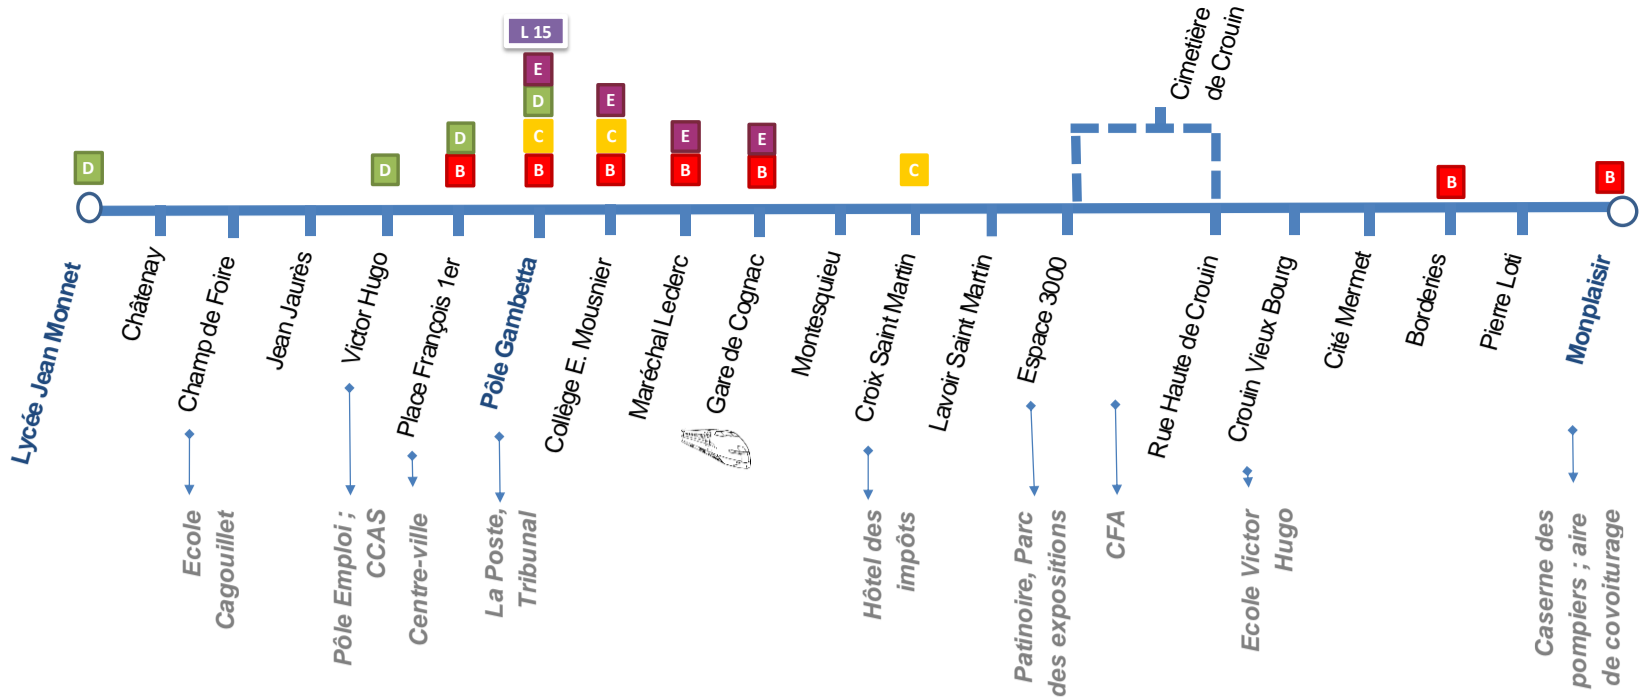

# Ligne

# A

Valables du 31/08/2020 au 29/08/2021 inclus

Arrêts	Horaires du Lundi au Samedi (hors jours fériés)											
Lycée Jean Monnet	7:51	8:59	10:10	11:25	12:13	13:28	14:47	16:10	17:15	18:23	19:24	
Châtenay	7:52	9:00	10:11	11:26	12:14	13:29	14:48	16:11	17:16	18:24	19:25	
Champ de foire	7:53	9:01	10:12	11:27	12:15	13:30	14:49	16:12	17:17	18:25	19:26	
Jean Jaurès	7:54	9:02	10:13	11:28	12:16	13:31	14:50	16:13	17:18	18:26	19:27	
Victor Hugo	7:55	9:02	10:13	11:28	12:16	13:31	14:50	16:13	17:19	18:26	19:27	
Place François 1er	7:57	9:04	10:15	11:30	12:18	13:33	14:52	16:15	17:21	18:28	19:29	
<b>Pôle Gambetta</b>	<b>8:02</b>	<b>9:09</b>	<b>10:20</b>	<b>11:35</b>	<b>12:23</b>	<b>13:38</b>	<b>14:58</b>	<b>16:20</b>	<b>17:26</b>	<b>18:33</b>	<b>19:33</b>	
Collège E. Mousnier	8:03	9:10	10:20	11:35	12:23	13:38	14:58	16:20	17:26	18:33	19:33	
Maréchal Leclerc	8:04	9:11	10:22	11:36	12:25	13:39	14:59	16:21	17:28	18:34	19:34	
Gare de Cognac	8:05	9:12	10:22	11:37	12:25	13:40	15:00	16:22	17:28	18:35	19:35	
Montesquieu	8:07	9:14	10:24	11:39	12:27	13:42	15:02	16:24	17:30	18:37	19:36	
Croix Saint Martin	8:09	9:16	10:26	11:40	12:29	13:43	15:03	16:25	17:32	18:38	19:38	
Lavoir Saint Martin	8:10	9:17	10:27	11:41	12:30	13:44	15:04	16:26	17:33	18:39	19:38	
Espace 3000	8:12	9:19	10:29	11:43	12:32	13:46	15:06	16:28	17:35	18:41	19:40	
Cimetière de Crouin	8:14	-	-	11:45	-	-	15:08	-	-	-	-	
Rue Haute de Crouin	8:16	9:20	10:30	11:47	12:33	13:48	15:12	16:30	17:37	18:43	19:42	
Crouin Vieux Bourg	8:18	9:21	10:31	11:49	12:34	13:49	15:13	16:31	17:38	18:44	19:43	
Cité Mermet	8:18	9:22	10:32	11:49	12:35	13:50	15:14	16:32	17:39	18:45	19:44	
Borderies	8:19	9:23	10:33	11:50	12:36	13:51	15:15	16:33	17:40	18:46	19:45	
Pierre Loti	8:20	9:24	10:34	11:51	12:37	13:52	15:16	16:34	17:41	18:47	19:46	
Monplaisir	8:21	9:25	10:35	11:52	12:38	13:53	15:17	16:35	17:42	18:48	19:47	