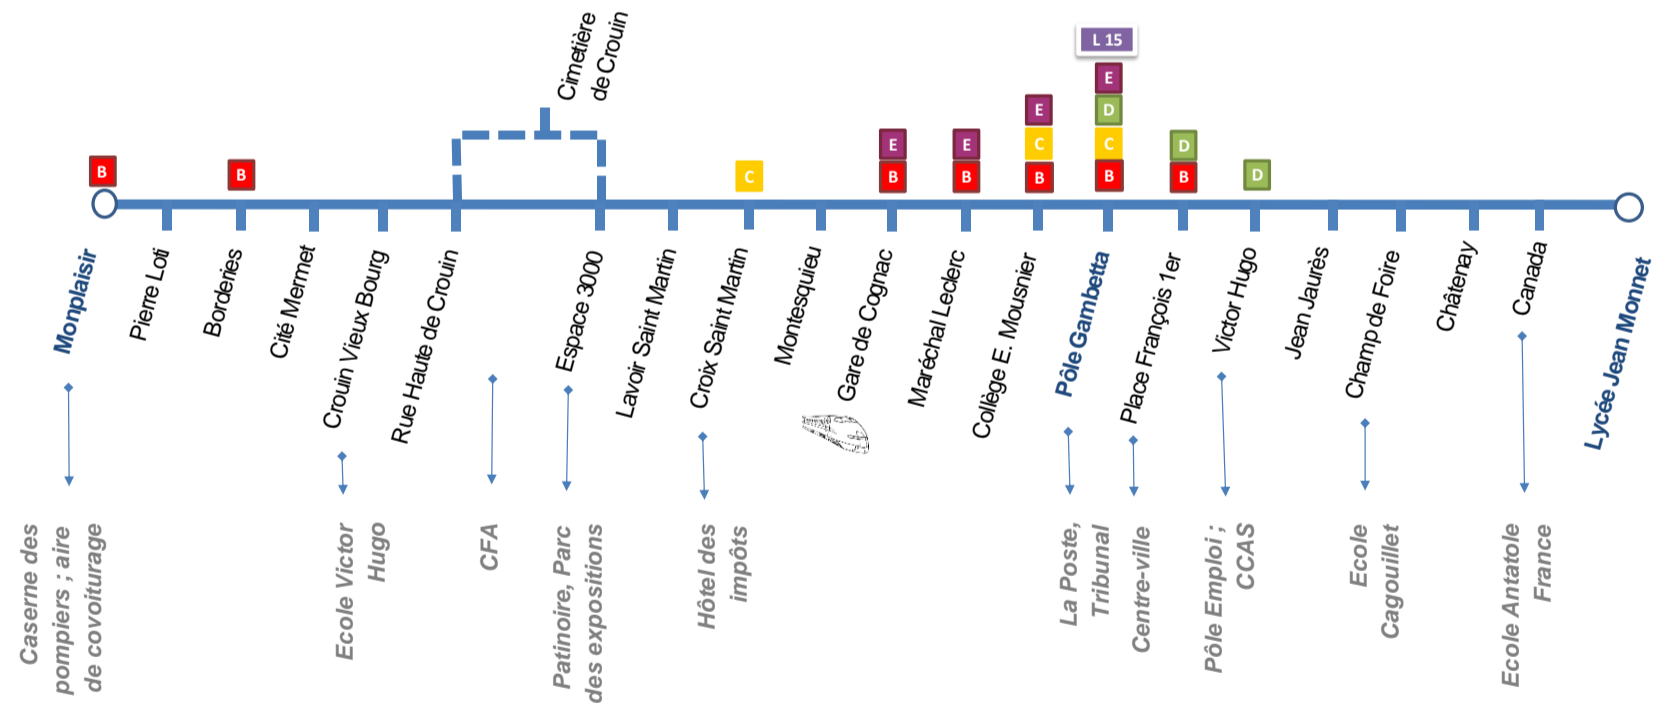

# Ligne

# A

Valables du 31/08/2020 au 29/08/2021 inclus

Arrêts	Horaires du Lundi au Samedi (hors jours fériés)											
Lycée Jean Monnet	7:51	8:59	10:10	11:25	12:13	13:28	14:47	16:10	17:15	18:23	19:24	
Châtenay	7:52	9:00	10:11	11:26	12:14	13:29	14:48	16:11	17:16	18:24	19:25	
Champ de foire	7:53	9:01	10:12	11:27	12:15	13:30	14:49	16:12	17:17	18:25	19:26	
Jean Jaurès	7:54	9:02	10:13	11:28	12:16	13:31	14:50	16:13	17:18	18:26	19:27	
Victor Hugo	7:55	9:02	10:13	11:28	12:16	13:31	14:50	16:13	17:19	18:26	19:27	
Place François 1er	7:57	9:04	10:15	11:30	12:18	13:33	14:52	16:15	17:21	18:28	19:29	
<b>Pôle Gambetta</b>	<b>8:02</b>	<b>9:09</b>	<b>10:20</b>	<b>11:35</b>	<b>12:23</b>	<b>13:38</b>	<b>14:58</b>	<b>16:20</b>	<b>17:26</b>	<b>18:33</b>	<b>19:33</b>	
Collège E. Mousnier	8:03	9:10	10:20	11:35	12:23	13:38	14:58	16:20	17:26	18:33	19:33	
Maréchal Leclerc	8:04	9:11	10:22	11:36	12:25	13:39	14:59	16:21	17:28	18:34	19:34	
Gare de Cognac	8:05	9:12	10:22	11:37	12:25	13:40	15:00	16:22	17:28	18:35	19:35	
Montesquieu	8:07	9:14	10:24	11:39	12:27	13:42	15:02	16:24	17:30	18:37	19:36	
Croix Saint Martin	8:09	9:16	10:26	11:40	12:29	13:43	15:03	16:25	17:32	18:38	19:38	
Lavoir Saint Martin	8:10	9:17	10:27	11:41	12:30	13:44	15:04	16:26	17:33	18:39	19:38	
Espace 3000	8:12	9:19	10:29	11:43	12:32	13:46	15:06	16:28	17:35	18:41	19:40	
Cimetière de Crouin	8:14	-	-	11:45	-	-	15:08	-	-	-	-	
Rue Haute de Crouin	8:16	9:20	10:30	11:47	12:33	13:48	15:12	16:30	17:37	18:43	19:42	
Crouin Vieux Bourg	8:18	9:21	10:31	11:49	12:34	13:49	15:13	16:31	17:38	18:44	19:43	
Cité Mermet	8:18	9:22	10:32	11:49	12:35	13:50	15:14	16:32	17:39	18:45	19:44	
Borderies	8:19	9:23	10:33	11:50	12:36	13:51	15:15	16:33	17:40	18:46	19:45	
Pierre Loti	8:20	9:24	10:34	11:51	12:37	13:52	15:16	16:34	17:41	18:47	19:46	
Monplaisir	8:21	9:25	10:35	11:52	12:38	13:53	15:17	16:35	17:42	18:48	19:47	