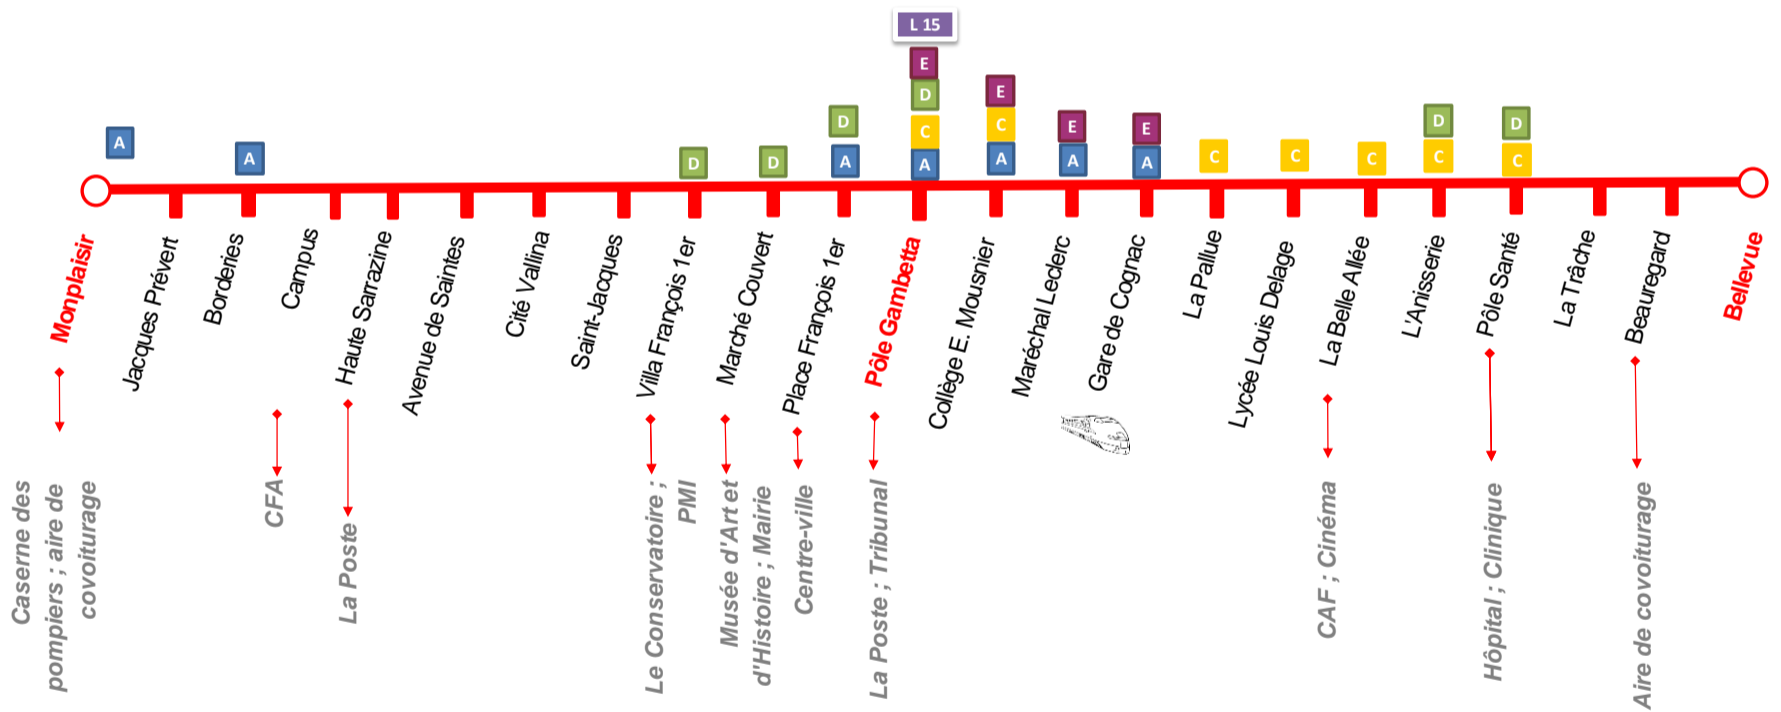

Ligne

B

Valables du 31/08/2020 au 29/08/2021 inclus

Arrêts	Horaires du Lundi au Samedi (hors jours fériés)								
Bellevue	7:55	9:20	10:37	12:50	14:04	15:24	16:42	17:56	19:03
Beaugard	7:56	9:21	10:39	12:51	14:05	15:26	16:43	17:57	19:04
La Trèche	7:57	9:22	10:40	12:52	14:06	15:27	16:44	17:58	19:05
Pôle Santé	7:58	9:23	10:40	12:53	14:07	15:27	16:45	17:59	19:06
L'Anisserie	8:00	9:25	10:43	12:55	14:09	15:30	16:47	18:01	19:08
La Belle Allée	8:01	9:26	10:44	12:57	14:10	15:31	16:49	18:03	19:09
Lycée Louis Delage	8:02	9:27	10:45	12:58	14:11	15:32	16:50	18:04	19:10
La Pallue	8:03	9:28	10:46	12:58	14:12	15:33	16:50	18:04	19:11
Gare de Cognac	8:05	9:30	10:49	13:01	14:14	15:36	16:53	18:07	19:13
Maréchal Leclerc	8:06	9:31	10:50	13:02	14:15	15:37	16:54	18:08	19:14
Collège E. Mousnier	8:06	9:31	10:50	13:02	14:15	15:37	16:54	18:10	19:14
Pôle Gambetta	8:08	9:36	10:55	13:04	14:21	15:42	16:56	18:12	19:16
Place François 1er	8:09	9:37	10:56	13:05	14:22	15:43	16:57	18:13	19:17
Marché couvert	8:10	9:38	10:57	13:06	14:23	15:44	16:58	18:14	19:18
Villa François 1er	8:10	9:38	10:57	13:06	14:23	15:45	16:59	18:14	19:18
Saint-Jacques	8:11	9:39	10:58	13:07	14:24	15:46	17:00	18:15	19:19
Cité Vallina	8:12	9:40	10:59	13:08	14:25	15:47	17:01	18:16	19:20
Avenue de Saintes	8:13	9:41	11:00	13:09	14:26	15:48	17:02	18:17	19:21
Haute Sarrazine	8:15	9:43	11:02	13:11	14:28	15:51	17:05	18:19	19:23
Campus	8:17	9:45	11:04	13:13	14:30	15:53	17:07	18:21	19:25
Borderies	8:18	9:46	11:05	13:14	14:31	15:54	17:08	18:22	19:26
Jacques Prévert	8:20	9:48	11:07	13:16	14:33	15:56	17:10	18:24	19:28
Monplaisir	8:22	9:50	11:09	13:18	14:35	15:58	17:12	18:26	19:30