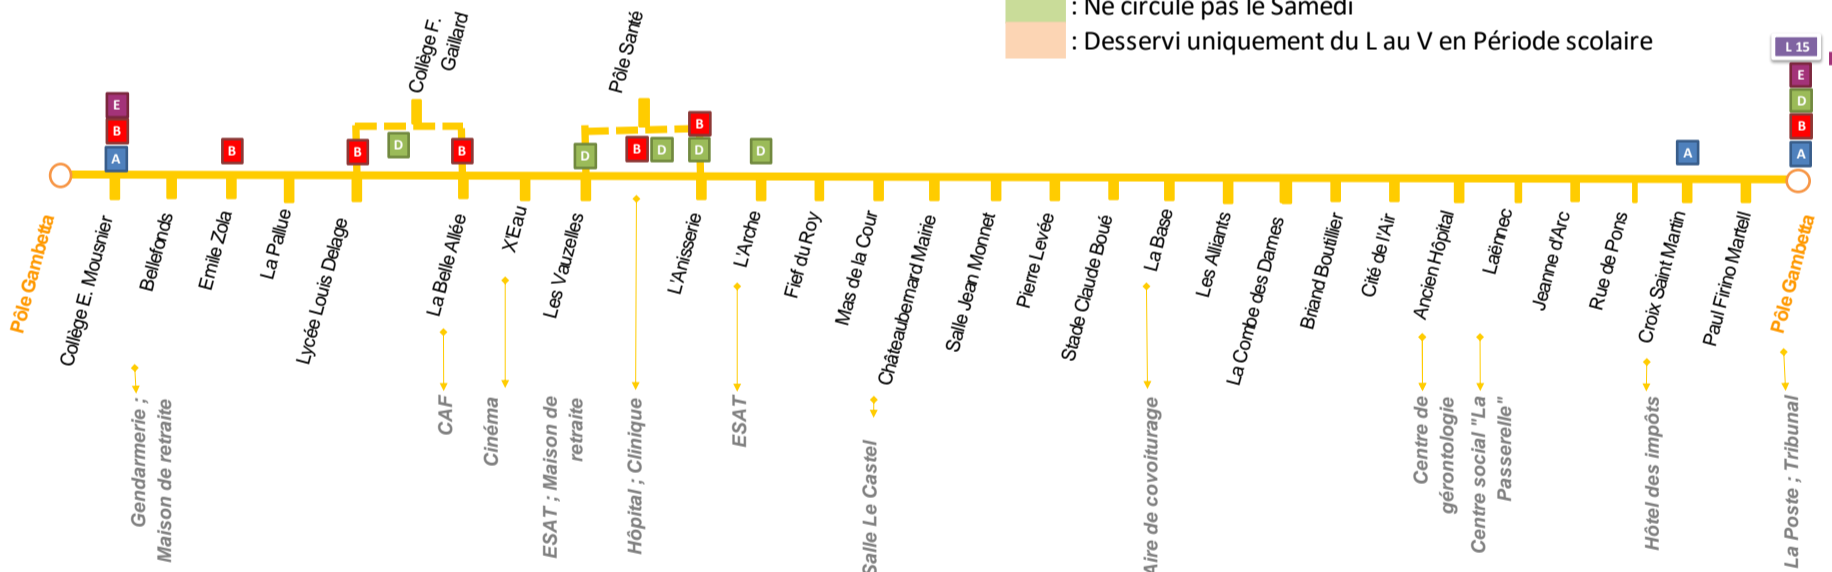

Valables du 31/08/2020 au 29/08/2021 inclus

Arrêts	Horaires du Lundi au Samedi (hors jours fériés)								
Pôle Gambetta	6:58	7:36	9:11	10:38	12:10	13:37	15:03	17:10	19:19
Collège E. Mousnier	6:58	7:36	9:11	10:38	12:10	13:37	15:03	17:11	19:20
Bellefonds	7:00	7:38	9:12	10:39	12:12	13:39	15:05	17:12	19:21
Emile Zola	7:01	7:39	9:13	10:40	12:13	13:40	15:06	17:14	19:22
La Pallue	7:02	7:41	9:15	10:42	12:14	13:41	15:07	17:16	19:24
Lycée Louis Delage	7:03	7:41	9:15	10:42	12:15	13:42	15:08	17:16	19:24
Collège F. Gaillard	-	7:43	-	-	12:16	-	-	17:18	-
La Belle Allée	7:04	7:44	9:16	10:43	12:17	13:43	15:09	17:20	19:25
X'Eau	7:04	7:45	9:17	10:44	12:18	13:44	15:10	17:21	19:26
Les Vauzelles	7:06	7:47	9:18	10:45	12:20	13:46	15:12	17:23	19:28
Pôle Santé	-	-	9:21	10:48	-	13:48	15:14	-	-
L'Anissérie	7:07	7:48	9:22	10:49	12:21	13:50	15:16	17:25	19:29
L'Arche	7:09	7:50	9:24	10:51	12:23	13:52	15:18	17:27	19:31
Fief du Roy	-	7:51	9:25	10:52	12:24	13:53	15:19	17:28	19:32
Mas de la Cour	-	7:52	9:26	10:53	12:25	13:54	15:20	17:29	19:33
Châteaubernard Mairie	7:12	7:54	9:28	10:55	12:27	13:56	15:22	17:30	19:34
Salle Jean Monnet	7:13	7:55	9:29	10:55	12:28	13:56	15:22	17:31	19:35
Pierre Levée	7:14	7:56	9:30	10:57	12:29	13:58	15:24	17:32	19:36
Stade Claude Boué	7:15	7:57	9:31	10:57	12:30	13:58	15:24	17:33	19:37
La Base	7:17	8:00	9:34	11:00	12:33	14:01	15:27	17:35	19:39
Les Alliants	7:18	8:01	9:35	11:01	12:34	14:02	15:28	17:36	19:40
La Combe des Dames	7:21	8:04	9:38	11:04	12:37	14:05	15:31	17:39	19:42
Briand Bouillier	7:22	8:05	9:39	11:05	12:38	14:06	15:32	17:40	19:43
Cité de l'air	7:23	8:06	9:40	11:06	12:39	14:07	15:33	17:41	19:44
Ancien Hôpital	7:24	8:07	9:41	11:07	12:40	14:08	15:34	17:42	19:45
Laënnec	7:25	8:08	9:42	11:08	12:41	14:09	15:35	17:43	19:46
Jeanne d'arc	7:26	8:09	9:43	11:09	12:42	14:10	15:36	17:44	19:46
Rue de Pons	7:26	8:09	9:43	11:09	12:42	14:10	15:36	17:44	19:47
Croix Saint Martin	7:27	8:10	9:44	11:10	12:43	14:11	15:37	17:45	19:47
Paul Firino Martell	7:28	8:11	9:45	11:11	12:44	14:12	15:38	17:46	19:49
Pôle Gambetta	7:30	8:13	9:47	11:13	12:46	14:14	15:40	17:48	19:50