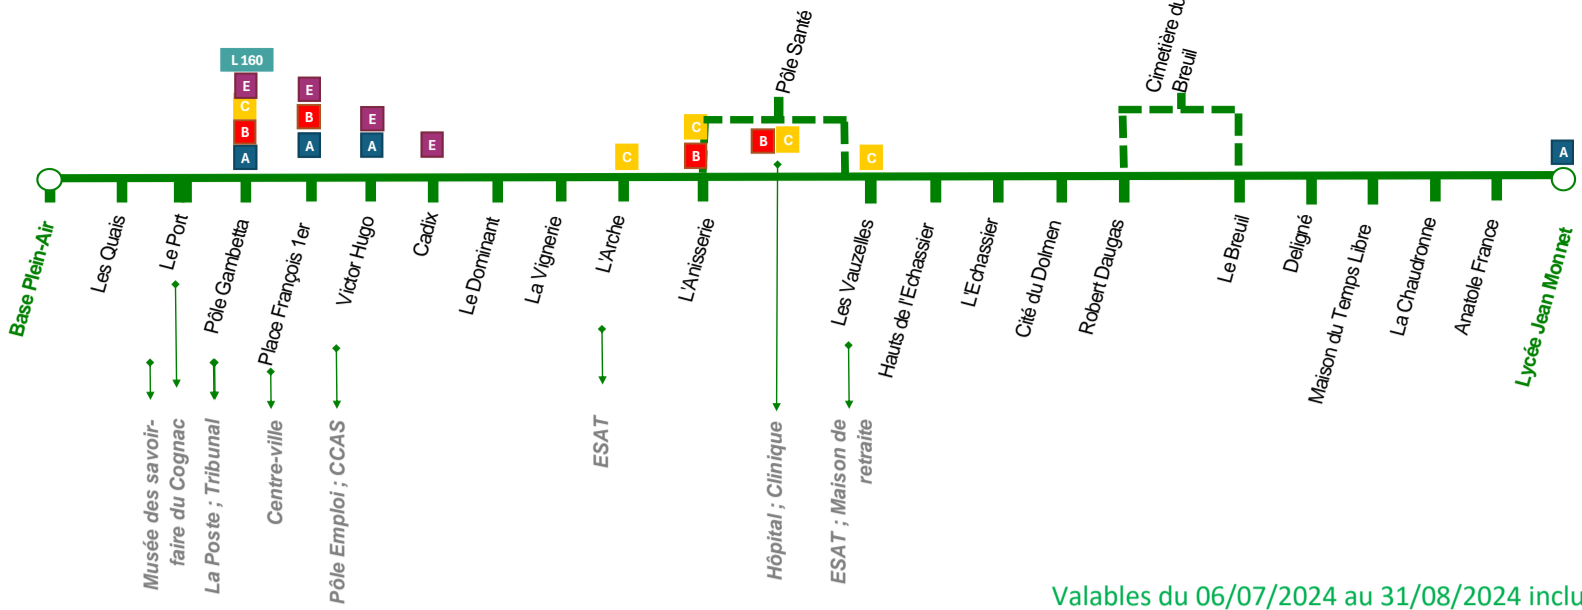

Ligne D Variante été

LIGNE D VARIANTE ÉTÉ

Valables du 06/07/2024 au 31/08/2024 inclus

Arrêts	Horaires du Lundi au Samedi (hors jours fériés)								
Base Plein Air	7:54	9:13	10:35	12:00	14:06	15:30	17:04	18:15	19:08
Les Quais	7:57	9:16	10:38	12:03	14:09	15:33	17:07	18:18	19:11
Le Port	7:59	9:18	10:40	12:05	14:11	15:35	17:09	18:20	19:13
Pôle Gambetta	8:01	9:20	10:42	12:07	14:13	15:37	17:11	18:22	19:15
Place François 1er	8:03	9:22	10:44	12:09	14:15	15:39	17:13	18:24	19:17
Victor Hugo	8:04	9:23	10:45	12:10	14:16	15:40	17:14	18:25	19:18
Cadix	8:05	9:24	10:46	12:11	14:17	15:41	17:15	18:26	19:19
Le Dominant	8:06	9:25	10:48	12:13	14:19	15:43	17:17	18:28	19:21
La Vignerie	8:08	9:27	10:50	12:16	14:22	15:45	17:19	18:31	19:23
L'Arche	8:10	9:29	10:52	12:18	14:24	15:47	17:21	18:33	19:25
L'Anisserie	8:11	9:30	10:53	12:19	14:25	15:48	17:22	18:34	19:26
Pôle Santé	8:12	-	10:55	-	14:26	15:49	-	-	-
Les Vauzelles	8:15	9:31	10:57	12:20	14:29	15:52	17:23	18:35	19:27
Hauts de l'Echassier	8:15	9:32	10:58	12:21	14:29	15:52	17:24	18:36	19:28
L'Echassier	8:17	9:33	10:59	12:22	14:31	15:54	17:25	18:37	19:29
Cité du Dolmen	8:18	9:35	11:01	12:24	14:32	15:55	17:27	18:39	19:31
Robert Daugas	8:19	9:36	11:02	12:25	14:33	15:56	17:28	18:40	19:32
Cimetière du Breuil	-	9:37	-	-	-	-	-	-	-
Le Breuil	8:19	9:38	11:03	12:25	14:33	15:56	17:28	18:40	19:32
Deligné	8:20	9:38	11:04	12:26	14:34	15:57	17:29	18:41	19:33
Maison du temps libre	8:21	9:40	11:05	12:28	14:35	15:58	17:30	18:42	19:34
La Chaudronne	8:22	9:40	11:07	12:29	14:36	15:59	17:31	18:42	19:34
Anatole France	8:23	9:41	11:07	12:30	14:37	16:00	17:32	18:43	19:35
Lycée Jean Monnet	8:24	9:42	11:09	12:31	14:38	16:01	17:33	18:44	19:36