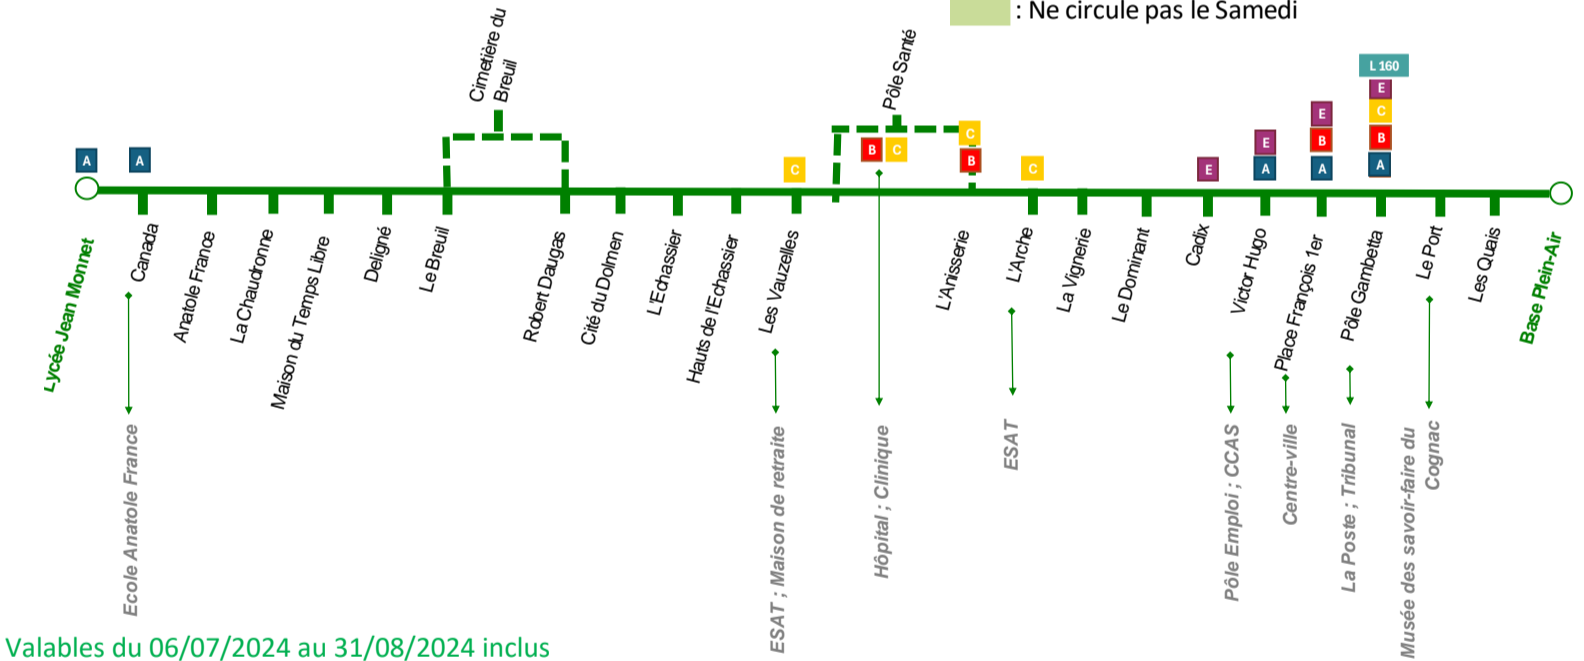

Valables du 06/07/2024 au 31/08/2024 inclus

Arrêts	Horaires du Lundi au Samedi (hors jours fériés)								
Lycée Jean Monnet	7:12	8:29	9:53	11:20	13:23	14:44	16:26	17:39	
Canada	7:13	8:30	9:54	11:21	13:24	14:44	16:26	17:39	
Anatole France	7:14	8:31	9:55	11:22	13:25	14:46	16:28	17:41	
La Chaudronne	7:15	8:32	9:56	11:23	13:26	14:46	16:28	17:41	
Maison du temps libre	7:16	8:33	9:57	11:24	13:27	14:47	16:29	17:42	
Deligné	7:18	8:35	9:59	11:25	13:29	14:49	16:31	17:44	
Le Breuil	7:19	8:36	10:00	11:26	13:30	14:50	16:32	17:45	
Cimetière du Breuil	-	-	-	11:27	-	-	-	-	
Robert Daugas	7:21	8:38	10:01	11:30	13:32	14:51	16:33	17:46	
Cité du Dolmen	7:22	8:38	10:01	11:30	13:32	14:51	16:33	17:46	
L'Echassier	7:23	8:39	10:02	11:32	13:33	14:52	16:34	17:48	
Hauts de l'Echassier	7:25	8:40	10:03	11:33	13:34	14:53	16:35	17:49	
Les Vauzelles	7:26	8:41	10:04	11:34	13:35	14:54	16:36	17:50	
Pôle Santé	-	8:43	10:06	-	13:37	14:56	16:38	-	
L'Anisserie	7:28	8:46	10:09	11:35	13:40	14:59	16:41	17:51	
L'Arche	7:30	8:47	10:10	11:37	13:41	15:00	16:42	17:53	
La Vignerie	7:30	8:48	10:10	11:37	13:41	15:00	16:43	17:53	
Le Dominant	7:32	8:50	10:12	11:39	13:43	15:02	16:45	17:55	
Cadix	7:33	8:51	10:13	11:40	13:44	15:03	16:47	17:56	
Victor Hugo	7:33	8:52	10:13	11:40	13:44	15:03	16:48	17:56	
Place François 1er	7:35	8:54	10:15	11:42	13:46	15:05	16:50	17:58	
Pôle Gambetta	7:37	8:56	10:17	11:44	13:48	15:07	16:52	18:00	
Le Port	7:38	8:57	10:18	11:45	13:49	15:08	16:53	18:01	
Les Quais	7:39	8:58	10:19	11:46	13:50	15:09	16:54	18:02	
Base Plein Air	7:44	9:03	10:24	11:51	13:55	15:14	16:59	18:07	

Les horaires