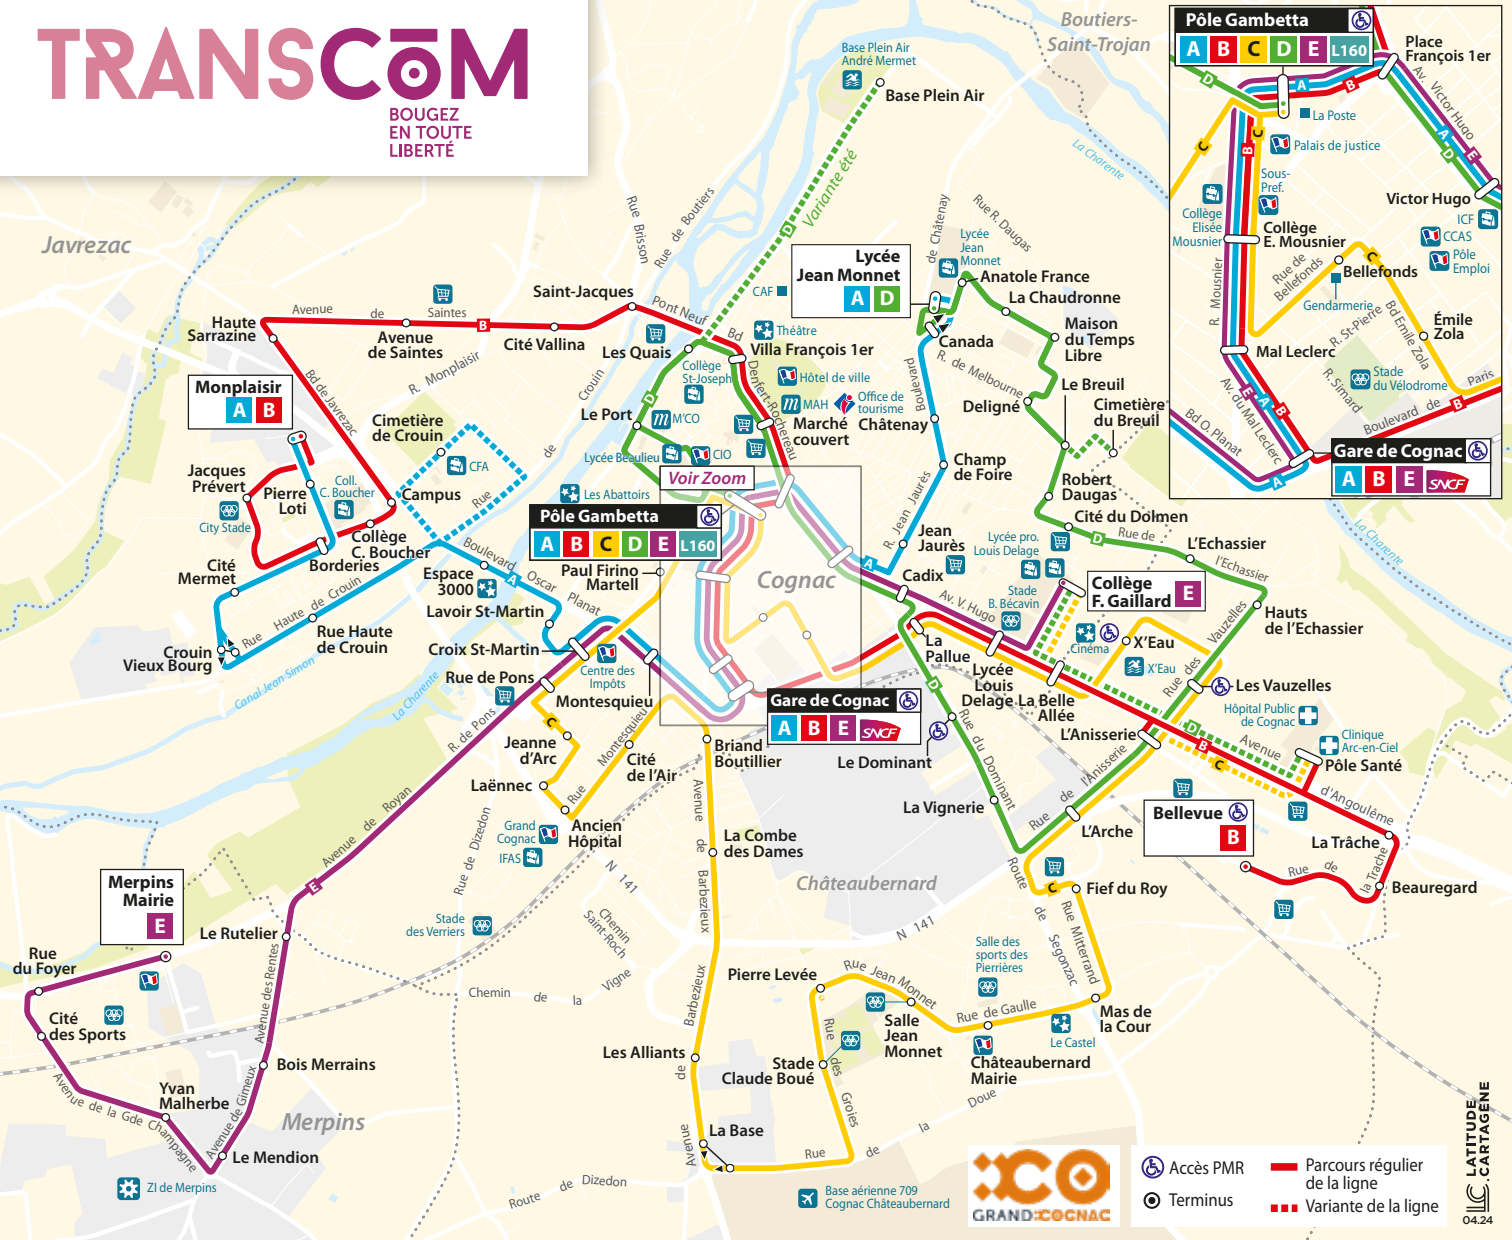

# TRANSCOM

BOUGEZ  
EN TOUTE  
LIBERTÉ

Javrezac

Pôle Gambetta  
Saint-Trojan

Monplaisir  
A B

Lycée Jean Monnet  
A D

Pôle Gambetta  
A B C D E L160

Gare de Cognac  
A B E SNCF

Bellevue  
B

Merpins Mairie  
E

Merpins

Base aérienne 709  
Cognac Châteaubernard

- Accès PMR
- Terminus
- Parcours régulier de la ligne
- Variante de la ligne