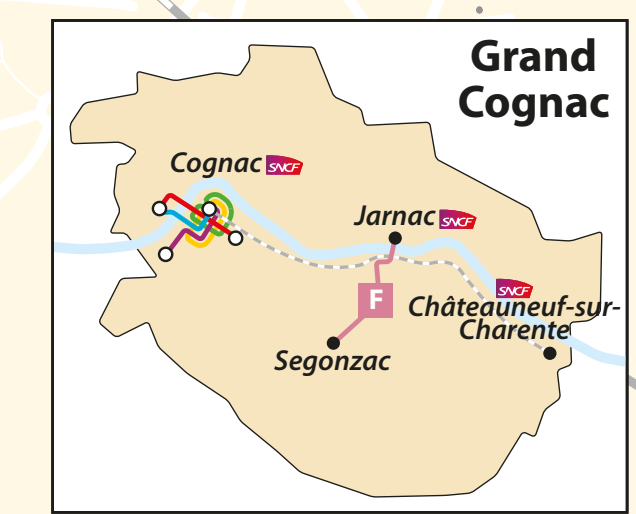

TRANSCOM

BOUGEZ EN TOUTE LIBERTÉ

Monplaisir
A B

Pôle Gambetta
A B C D E L160

Gare de Cognac
A B E SNCF

Pôle Gambetta
A B C D E L160

Gare de Cognac
A B E SNCF

Place du Château
F L160

Merpins Mairie
E

Bellevue
B

Claire Champagne
F

- Accès PMR
- Terminus
- Parcours régulier de la ligne
- Variante de la ligne

LATITUDE CARTAGÈNE
04.24