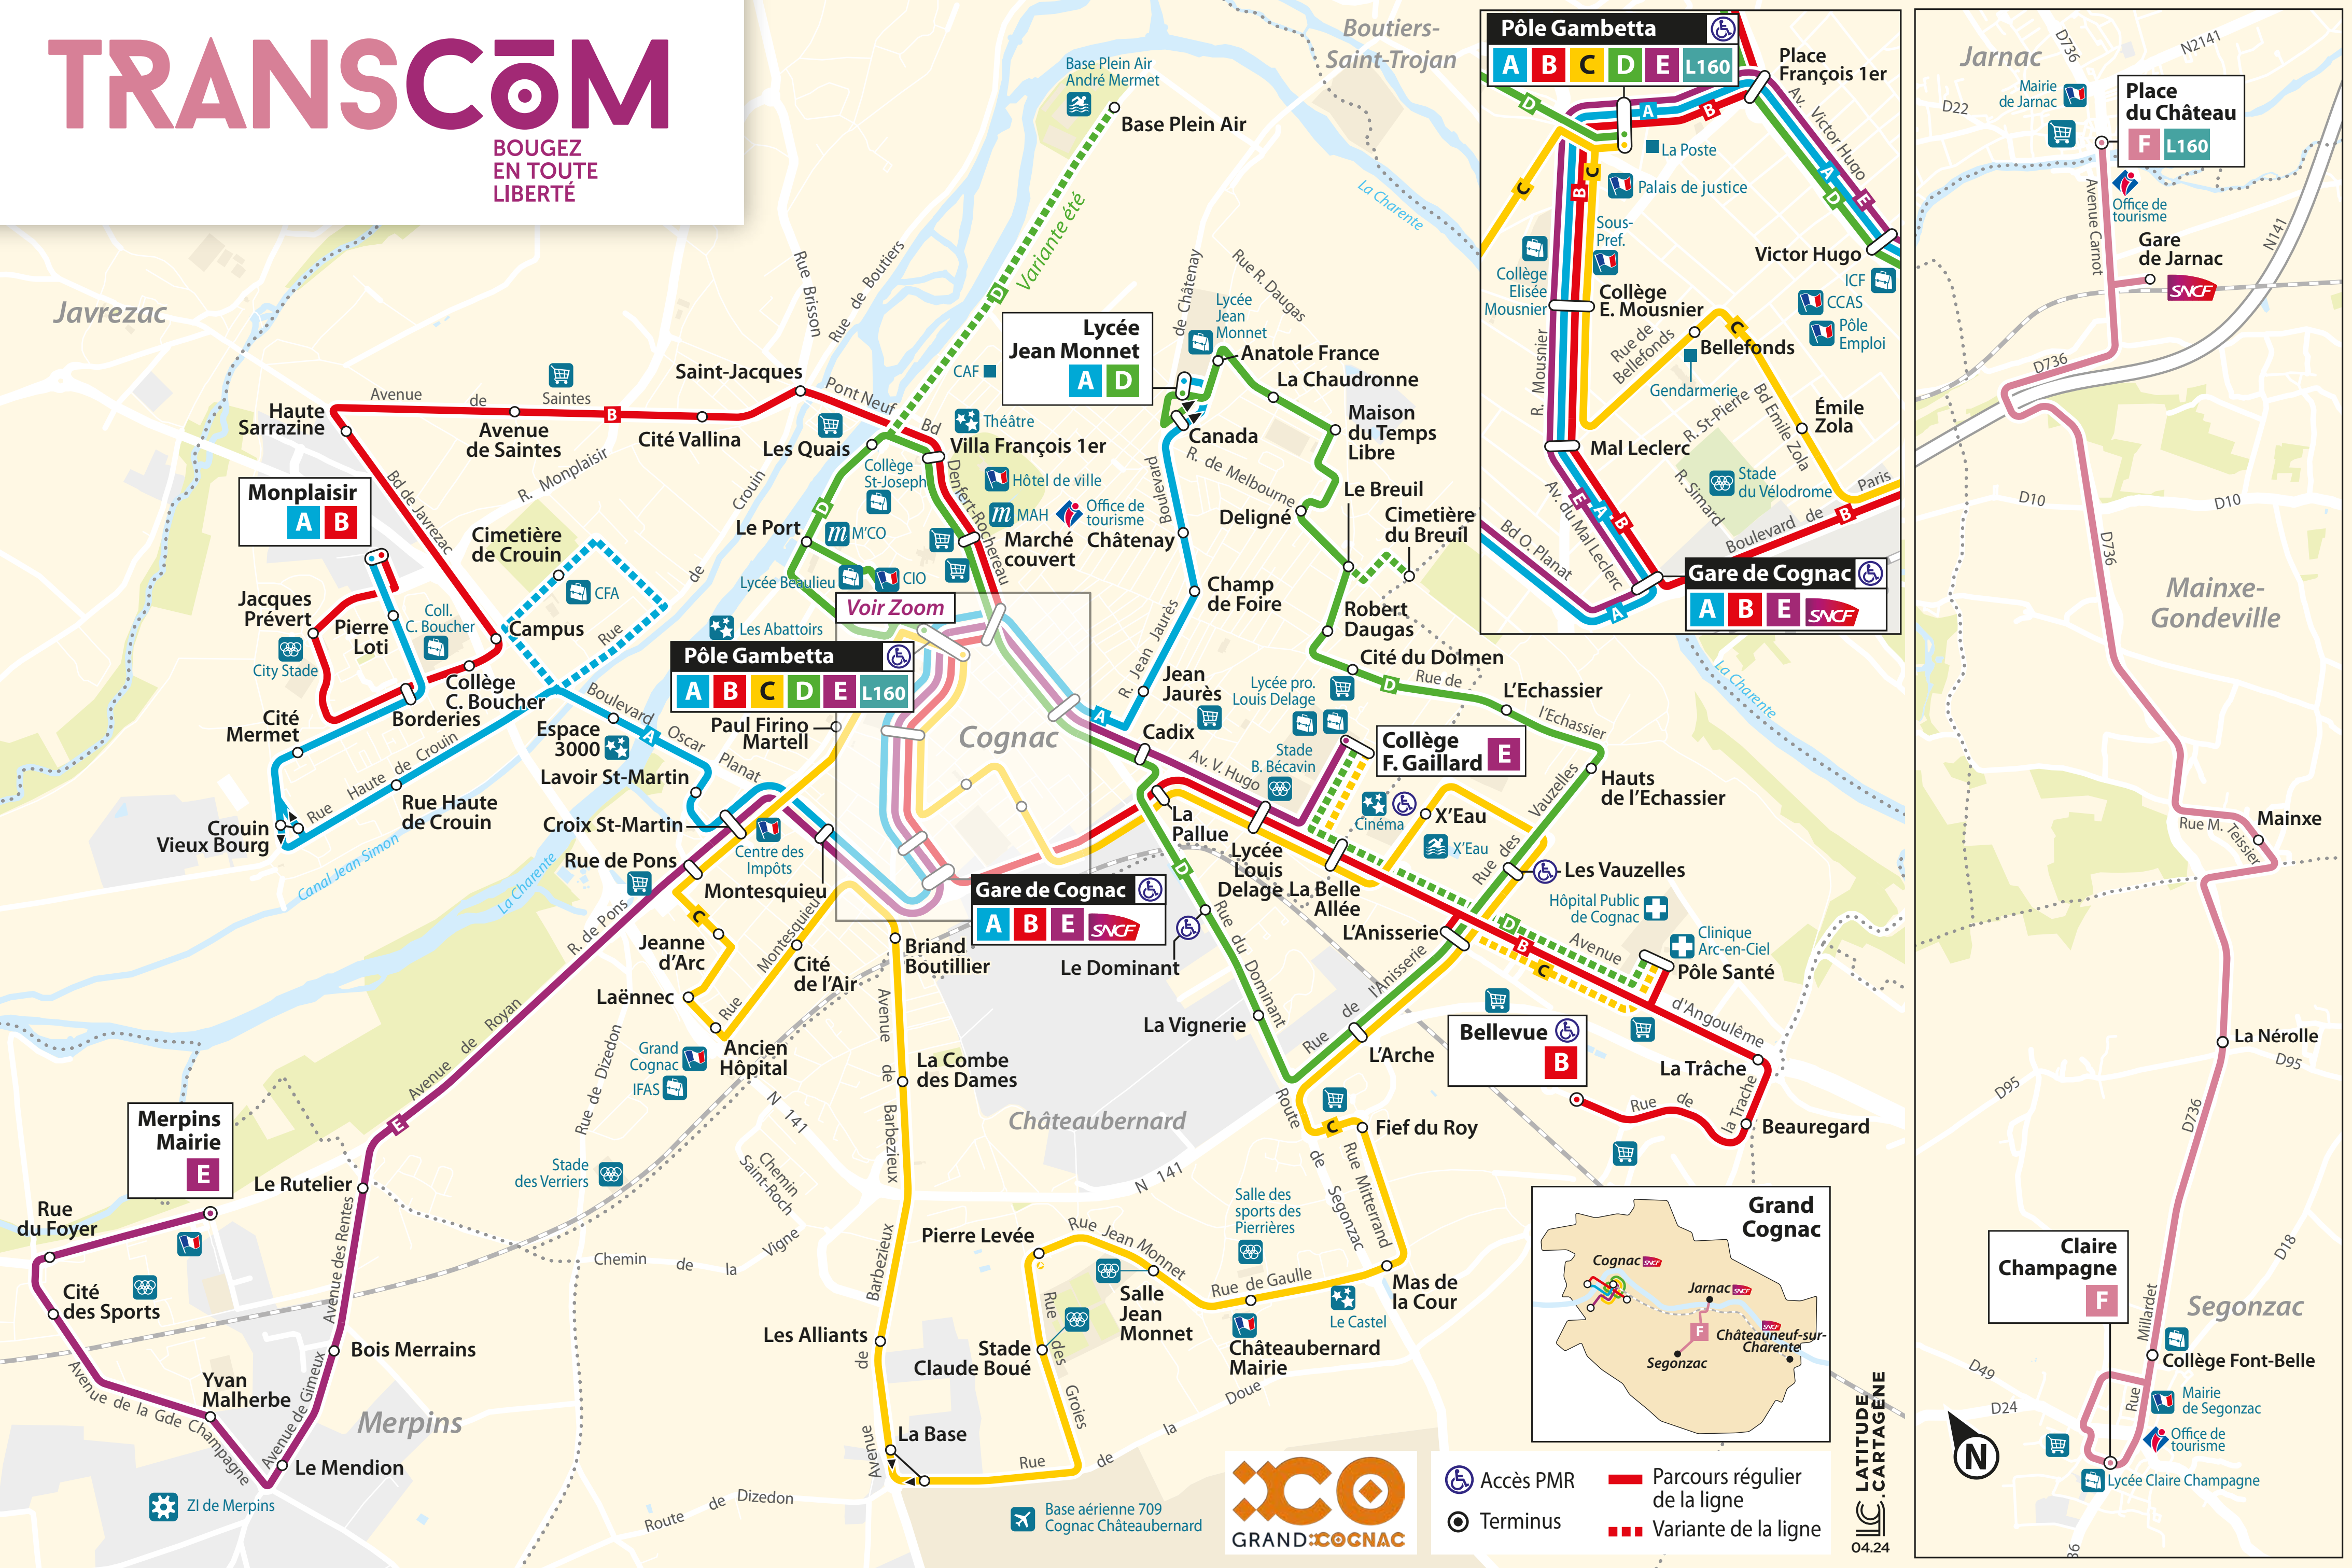

TRANSCOM

BOUGEZ EN TOUTE LIBERTÉ

Monplaisir
A B

Pôle Gambetta
A B C D E L160

Gare de Cognac
A B E SNCF

Pôle Gambetta
A B C D E L160

Gare de Cognac
A B E SNCF

Place du Château
F L160

Merpins Mairie
E

Bellevue
B

Claire Champagne
F

- Accès PMR
- Terminus
- Parcours régulier de la ligne
- Variante de la ligne

LATITUDE CARTAGÈNE
04.24