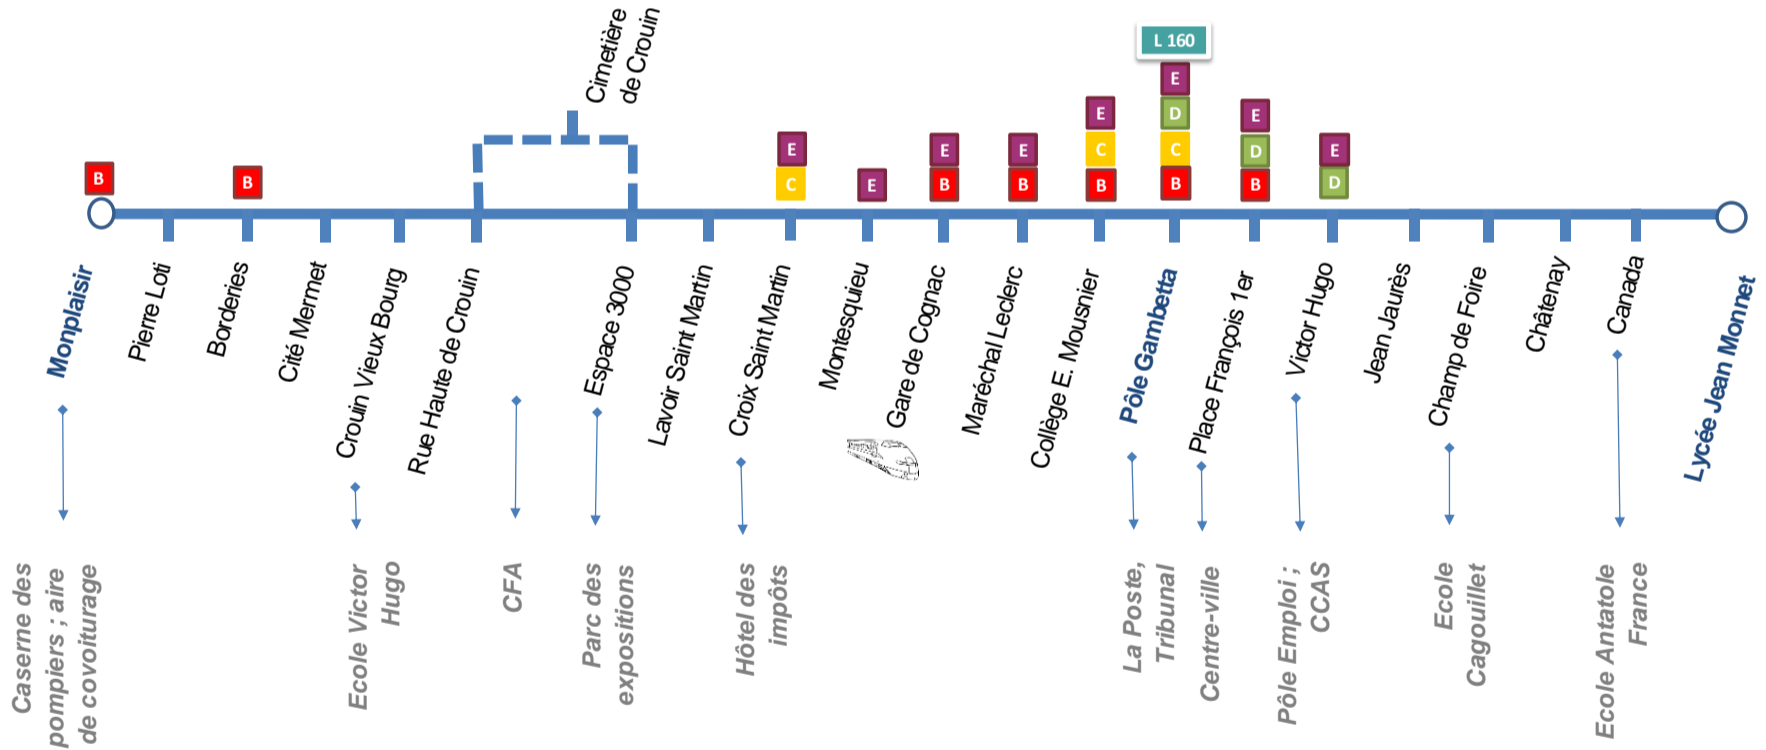

# Ligne

# A

Valables du 02/09/2024 au 31/08/2025 inclus

Arrêts	Horaires du Lundi au Samedi (hors jours fériés)										
Lycée Jean Monnet	7:51	8:59	10:10	11:25	12:35	13:45	14:51	16:00	17:08	18:14	19:24
Châtenay	7:52	9:00	10:11	11:26	12:36	13:46	14:52	16:01	17:09	18:15	19:25
Champ de foire	7:53	9:01	10:12	11:27	12:37	13:47	14:53	16:02	17:10	18:16	19:26
Jean Jaurès	7:54	9:02	10:13	11:28	12:38	13:48	14:54	16:03	17:11	18:17	19:27
Victor Hugo	7:55	9:02	10:13	11:28	12:38	13:48	14:54	16:03	17:12	18:17	19:27
Place François 1er	7:57	9:04	10:15	11:30	12:40	13:50	14:56	16:05	17:14	18:19	19:29
<b>Pôle Gambetta</b>	<b>8:02</b>	<b>9:09</b>	<b>10:20</b>	<b>11:35</b>	<b>12:44</b>	<b>13:55</b>	<b>15:00</b>	<b>16:10</b>	<b>17:19</b>	<b>18:24</b>	<b>19:33</b>
Collège E. Mousnier	8:03	9:10	10:20	11:35	12:44	13:55	15:00	16:10	17:19	18:24	19:33
Maréchal Leclerc	8:04	9:11	10:22	11:36	12:46	13:56	15:01	16:11	17:21	18:25	19:34
Gare de Cognac	8:05	9:12	10:22	11:37	12:46	13:57	15:02	16:12	17:21	18:26	19:35
Montesquieu	8:07	9:14	10:24	11:39	12:48	13:59	15:04	16:14	17:23	18:28	19:36
Croix Saint Martin	8:09	9:16	10:26	11:40	12:50	14:00	15:05	16:15	17:25	18:29	19:38
Lavoir Saint Martin	8:10	9:17	10:27	11:41	12:51	14:01	15:06	16:16	17:26	18:30	19:38
Espace 3000	8:12	9:19	10:29	11:43	12:53	14:03	15:08	16:18	17:28	18:32	19:40
Cimetière de Crouin	8:14	-	-	11:45	-	-	15:10	-	-	-	-
Rue Haute de Crouin	8:16	9:20	10:30	11:47	12:54	14:04	15:14	16:20	17:30	18:34	19:42
Crouin Vieux Bourg	8:18	9:21	10:31	11:49	12:55	14:05	15:15	16:21	17:31	18:35	19:43
Cité Mermet	8:18	9:22	10:32	11:49	12:56	14:06	15:16	16:22	17:32	18:36	19:44
Borderies	8:19	9:23	10:33	11:50	12:57	14:07	15:17	16:23	17:33	18:37	19:45
Pierre Loti	8:20	9:24	10:34	11:51	12:58	14:08	15:18	16:24	17:34	18:38	19:46
Monplaisir	8:21	9:25	10:35	11:52	12:59	14:09	15:19	16:25	17:35	18:39	19:47