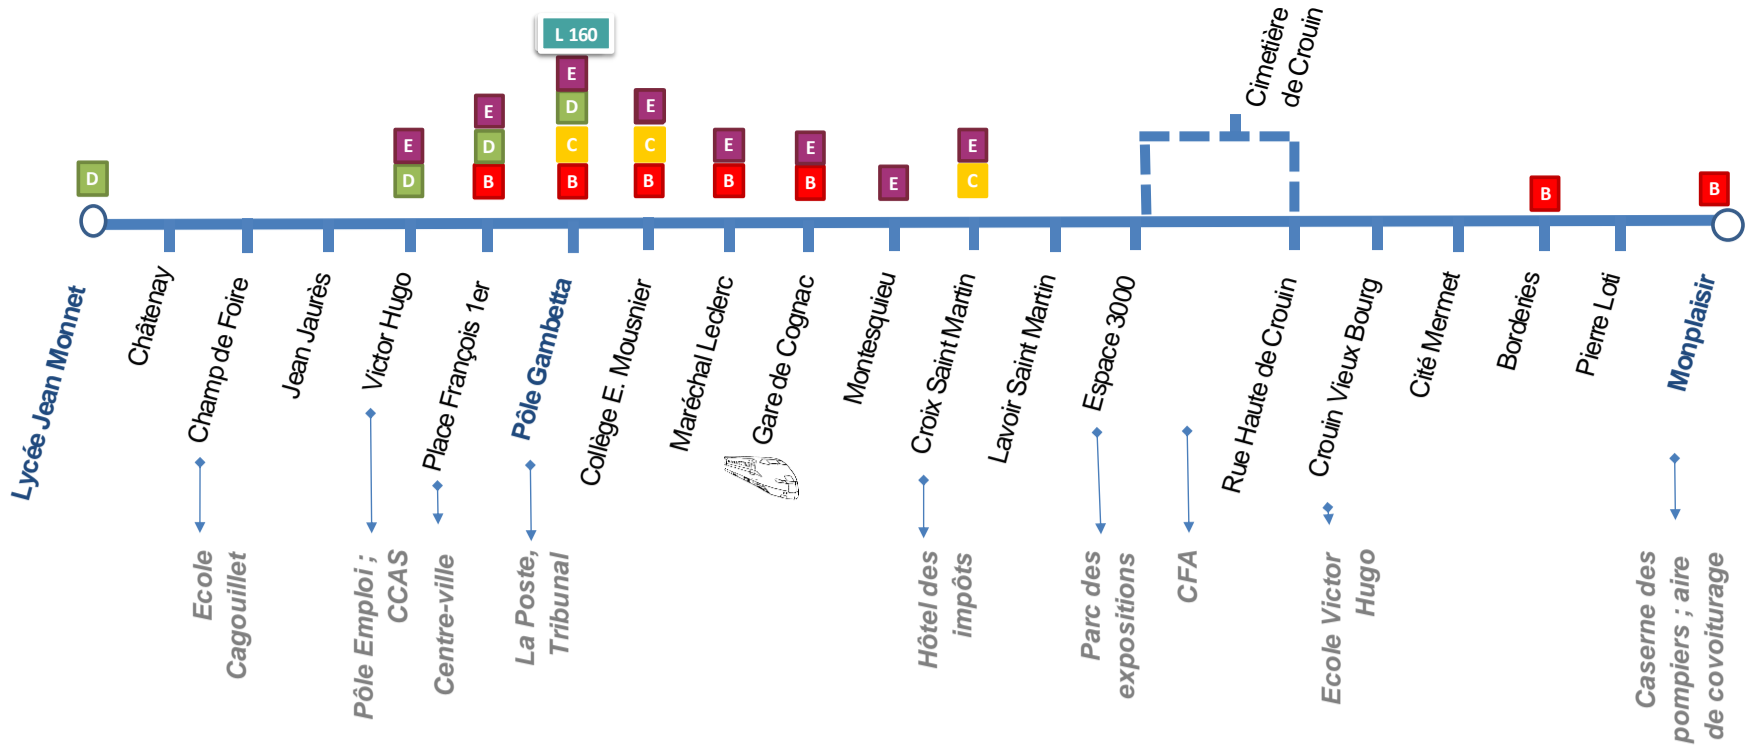

# Ligne

# A

Valables du 02/09/2024 au 31/08/2025 inclus

Arrêts	Horaires du Lundi au Samedi (hors jours fériés)										
Lycée Jean Monnet	7:51	8:59	10:10	11:25	12:35	13:45	14:51	16:00	17:08	18:14	19:24
Châtenay	7:52	9:00	10:11	11:26	12:36	13:46	14:52	16:01	17:09	18:15	19:25
Champ de foire	7:53	9:01	10:12	11:27	12:37	13:47	14:53	16:02	17:10	18:16	19:26
Jean Jaurès	7:54	9:02	10:13	11:28	12:38	13:48	14:54	16:03	17:11	18:17	19:27
Victor Hugo	7:55	9:02	10:13	11:28	12:38	13:48	14:54	16:03	17:12	18:17	19:27
Place François 1er	7:57	9:04	10:15	11:30	12:40	13:50	14:56	16:05	17:14	18:19	19:29
<b>Pôle Gambetta</b>	<b>8:02</b>	<b>9:09</b>	<b>10:20</b>	<b>11:35</b>	<b>12:44</b>	<b>13:55</b>	<b>15:00</b>	<b>16:10</b>	<b>17:19</b>	<b>18:24</b>	<b>19:33</b>
Collège E. Mousnier	8:03	9:10	10:20	11:35	12:44	13:55	15:00	16:10	17:19	18:24	19:33
Maréchal Leclerc	8:04	9:11	10:22	11:36	12:46	13:56	15:01	16:11	17:21	18:25	19:34
Gare de Cognac	8:05	9:12	10:22	11:37	12:46	13:57	15:02	16:12	17:21	18:26	19:35
Montesquieu	8:07	9:14	10:24	11:39	12:48	13:59	15:04	16:14	17:23	18:28	19:36
Croix Saint Martin	8:09	9:16	10:26	11:40	12:50	14:00	15:05	16:15	17:25	18:29	19:38
Lavoir Saint Martin	8:10	9:17	10:27	11:41	12:51	14:01	15:06	16:16	17:26	18:30	19:38
Espace 3000	8:12	9:19	10:29	11:43	12:53	14:03	15:08	16:18	17:28	18:32	19:40
Cimetière de Crouin	8:14	-	-	11:45	-	-	15:10	-	-	-	-
Rue Haute de Crouin	8:16	9:20	10:30	11:47	12:54	14:04	15:14	16:20	17:30	18:34	19:42
Crouin Vieux Bourg	8:18	9:21	10:31	11:49	12:55	14:05	15:15	16:21	17:31	18:35	19:43
Cité Mermet	8:18	9:22	10:32	11:49	12:56	14:06	15:16	16:22	17:32	18:36	19:44
Borderies	8:19	9:23	10:33	11:50	12:57	14:07	15:17	16:23	17:33	18:37	19:45
Pierre Loti	8:20	9:24	10:34	11:51	12:58	14:08	15:18	16:24	17:34	18:38	19:46
Monplaisir	8:21	9:25	10:35	11:52	12:59	14:09	15:19	16:25	17:35	18:39	19:47