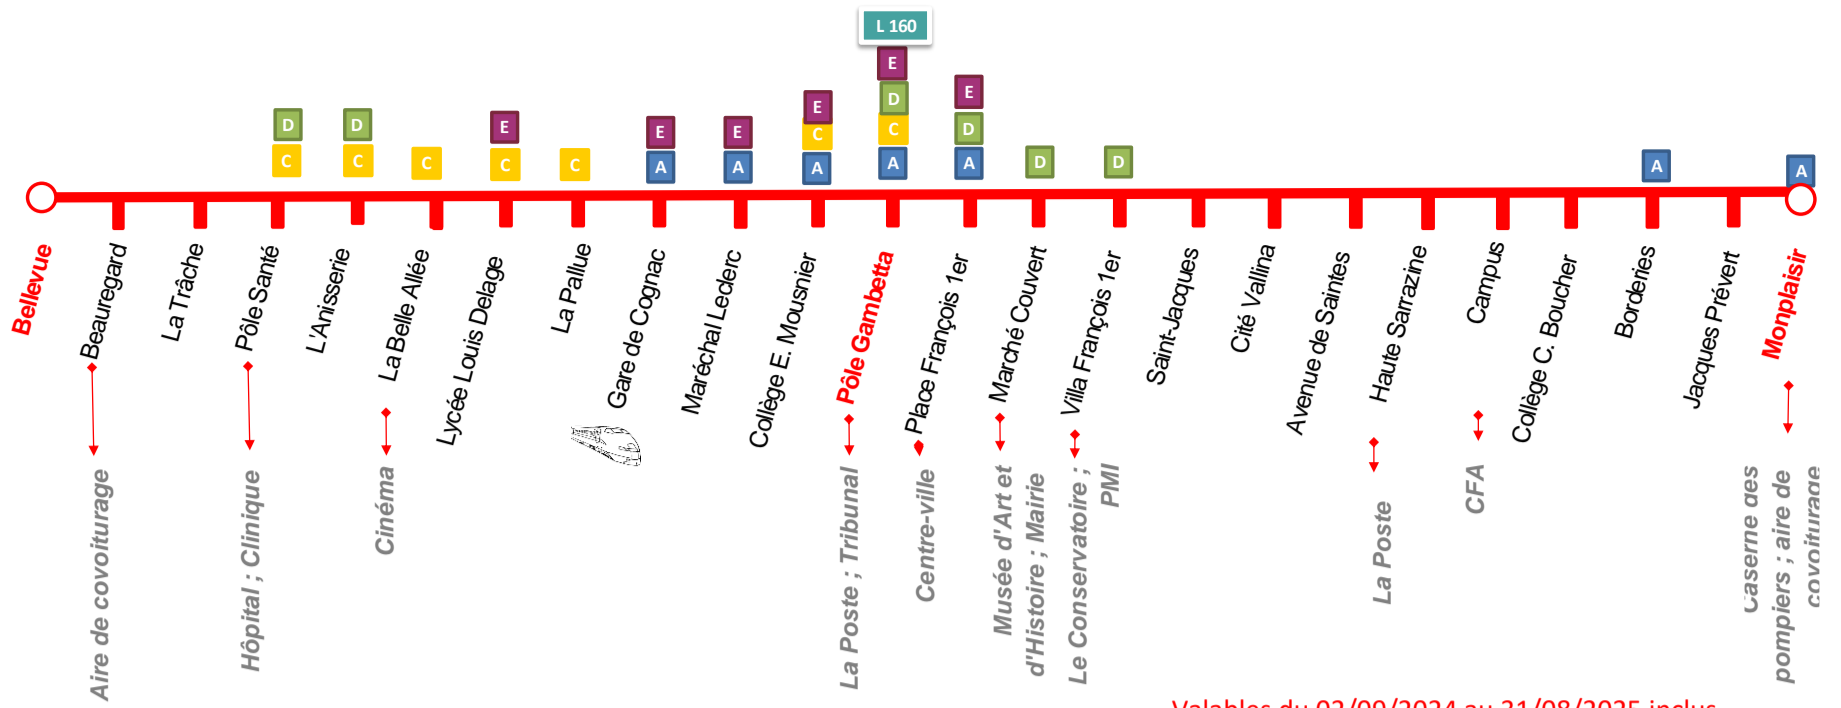

# Ligne

# B

Valables du 02/09/2024 au 31/08/2025 inclus

Arrêts	Horaires du Lundi au Samedi (hors jours fériés)									
Bellevue	7:58	9:20	10:37	12:00	14:04	15:24	16:42	18:02	19:14	
Beauregard	7:59	9:21	10:38	12:01	14:05	15:25	16:43	18:03	19:16	
La Trâche	8:00	9:22	10:40	12:03	14:06	15:27	16:44	18:05	19:17	
Pôle Santé	8:01	9:23	10:40	12:03	14:07	15:27	16:45	18:05	19:17	
L'Anisserie	8:03	9:25	10:43	12:06	14:09	15:30	16:47	18:08	19:19	
La Belle Allée	8:04	9:26	10:44	12:07	14:10	15:31	16:49	18:09	19:20	
Lycée Louis Delage	8:05	9:27	10:45	12:08	14:11	15:32	16:50	18:10	19:21	
La Pallue	8:06	9:28	10:46	12:09	14:12	15:33	16:50	18:11	19:22	
Gare de Cognac	8:08	9:30	10:49	12:12	14:14	15:36	16:53	18:14	19:24	
Maréchal Leclerc	8:09	9:31	10:50	12:13	14:15	15:37	16:54	18:15	19:25	
Collège E. Mousnier	8:09	9:31	10:50	12:13	14:15	15:37	16:54	18:16	19:26	
<b>Pôle Gambetta</b>	<b>8:11</b>	<b>9:36</b>	<b>10:55</b>	<b>12:15</b>	<b>14:21</b>	<b>15:41</b>	<b>16:56</b>	<b>18:19</b>	<b>19:27</b>	
Place François 1er	8:12	9:37	10:56	12:16	14:22	15:42	16:57	18:20	19:28	
Marché couvert	8:13	9:38	10:57	12:17	14:23	15:43	16:58	18:21	19:29	
Villa François 1er	8:13	9:38	10:57	12:17	14:23	15:44	16:59	18:22	19:29	
Saint-Jacques	8:14	9:39	10:58	12:19	14:24	15:45	17:01	18:23	19:31	
Cité Vallina	8:15	9:40	10:59	12:19	14:25	15:46	17:02	18:24	19:31	
Avenue de Saintes	8:16	9:41	11:00	12:21	14:26	15:47	17:03	18:25	19:32	
Haute Sarrazine	8:18	9:43	11:02	12:23	14:28	15:50	17:06	18:28	19:34	
Campus	8:20	9:45	11:04	12:25	14:30	15:52	17:08	18:30	19:37	
Collège C. Boucher	8:21	9:46	11:05	12:26	14:31	15:53	17:09	18:31	19:38	
Borderies	8:21	9:46	11:05	12:26	14:31	15:53	17:10	18:31	19:38	
Jacques Prévert	8:23	9:48	11:07	12:28	14:33	15:55	17:12	18:33	19:40	
Monplaisir	8:25	9:50	11:09	12:30	14:35	15:57	17:14	18:35	19:42	