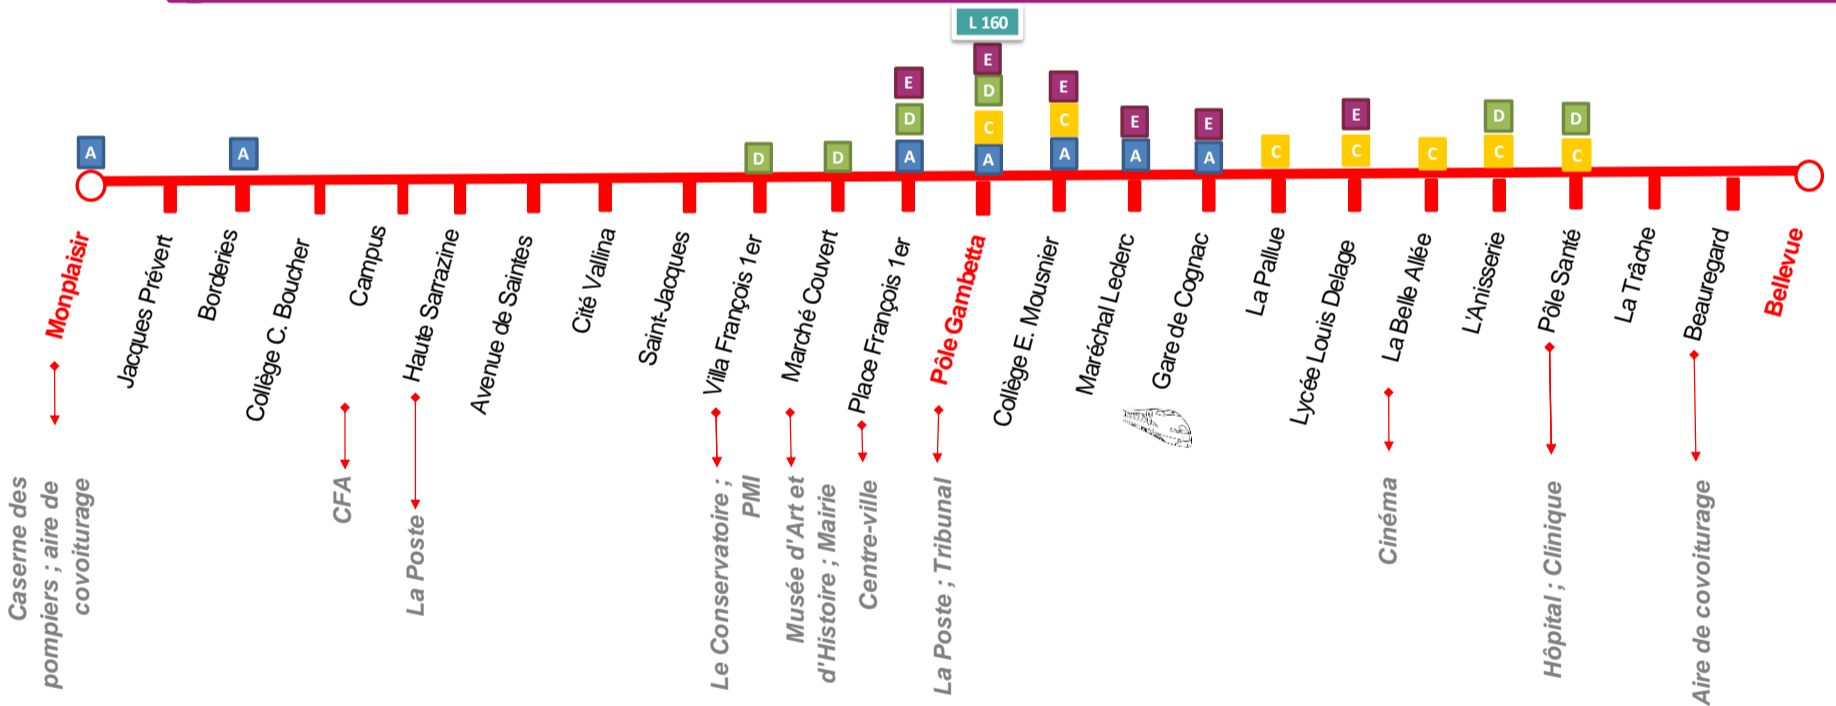

# Ligne

# B

Valables du 02/09/2024 au 31/08/2025 inclus

Arrêts	Horaires du Lundi au Samedi (hors jours fériés)									
Bellevue	7:58	9:20	10:37	12:00	14:04	15:24	16:42	18:02	19:14	
Beauregard	7:59	9:21	10:38	12:01	14:05	15:25	16:43	18:03	19:16	
La Trâche	8:00	9:22	10:40	12:03	14:06	15:27	16:44	18:05	19:17	
Pôle Santé	8:01	9:23	10:40	12:03	14:07	15:27	16:45	18:05	19:17	
L'Anisserie	8:03	9:25	10:43	12:06	14:09	15:30	16:47	18:08	19:19	
La Belle Allée	8:04	9:26	10:44	12:07	14:10	15:31	16:49	18:09	19:20	
Lycée Louis Delage	8:05	9:27	10:45	12:08	14:11	15:32	16:50	18:10	19:21	
La Pallue	8:06	9:28	10:46	12:09	14:12	15:33	16:50	18:11	19:22	
Gare de Cognac	8:08	9:30	10:49	12:12	14:14	15:36	16:53	18:14	19:24	
Maréchal Leclerc	8:09	9:31	10:50	12:13	14:15	15:37	16:54	18:15	19:25	
Collège E. Mousnier	8:09	9:31	10:50	12:13	14:15	15:37	16:54	18:16	19:26	
<b>Pôle Gambetta</b>	<b>8:11</b>	<b>9:36</b>	<b>10:55</b>	<b>12:15</b>	<b>14:21</b>	<b>15:41</b>	<b>16:56</b>	<b>18:19</b>	<b>19:27</b>	
Place François 1er	8:12	9:37	10:56	12:16	14:22	15:42	16:57	18:20	19:28	
Marché couvert	8:13	9:38	10:57	12:17	14:23	15:43	16:58	18:21	19:29	
Villa François 1er	8:13	9:38	10:57	12:17	14:23	15:44	16:59	18:22	19:29	
Saint-Jacques	8:14	9:39	10:58	12:19	14:24	15:45	17:01	18:23	19:31	
Cité Vallina	8:15	9:40	10:59	12:19	14:25	15:46	17:02	18:24	19:31	
Avenue de Saintes	8:16	9:41	11:00	12:21	14:26	15:47	17:03	18:25	19:32	
Haute Sarrazine	8:18	9:43	11:02	12:23	14:28	15:50	17:06	18:28	19:34	
Campus	8:20	9:45	11:04	12:25	14:30	15:52	17:08	18:30	19:37	
Collège C. Boucher	8:21	9:46	11:05	12:26	14:31	15:53	17:09	18:31	19:38	
Borderies	8:21	9:46	11:05	12:26	14:31	15:53	17:10	18:31	19:38	
Jacques Prévert	8:23	9:48	11:07	12:28	14:33	15:55	17:12	18:33	19:40	
Monplaisir	8:25	9:50	11:09	12:30	14:35	15:57	17:14	18:35	19:42	