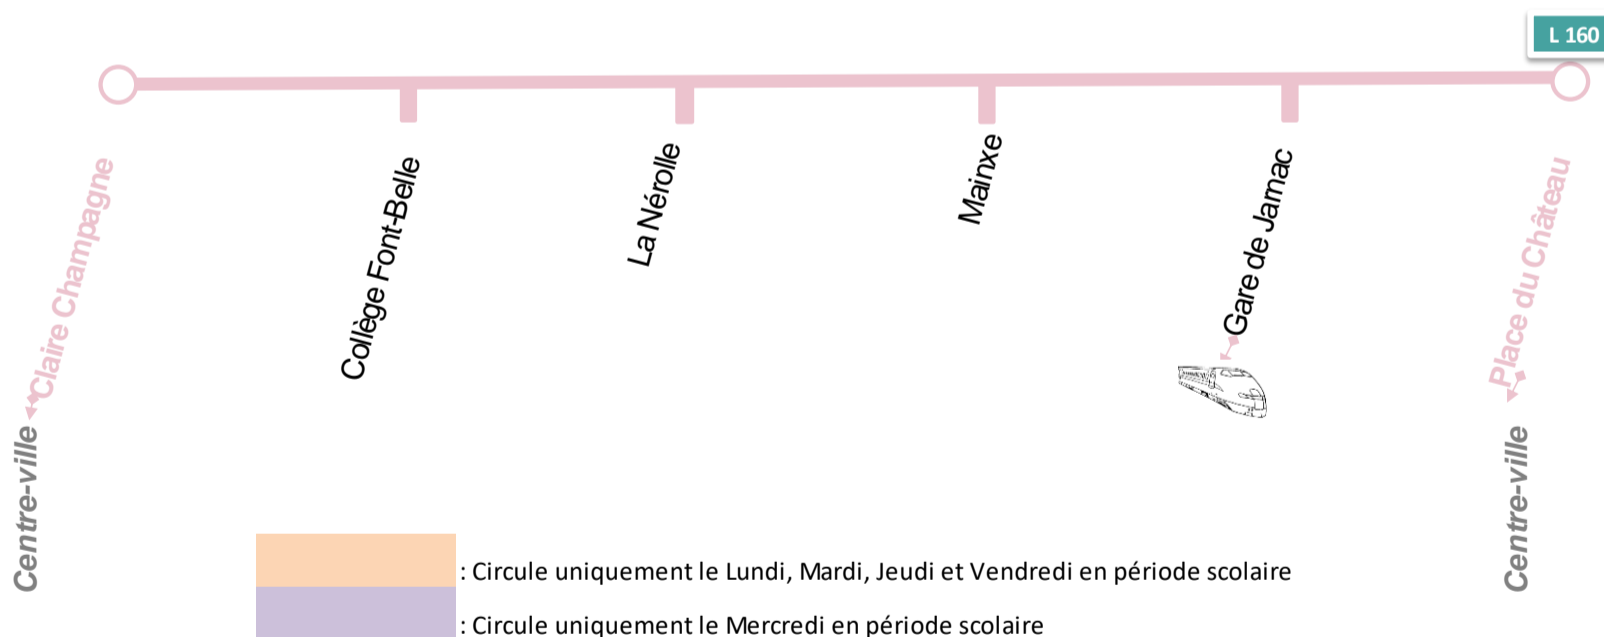

# Ligne F

Valables du 02/09/2024 au 31/08/2025 inclus

| LIGNE F            | Arrêts           | Horaires du Lundi au Vendredi (hors jours fériés) |       |       |       |       |       |
|--------------------|------------------|---|-------|-------|-------|-------|-------|
|                    | Place du Château | 6:58  | 7:58  | 12:38 | 17:15 | 17:55 | 18:48 |
| Gare de Jarnac A   | 7:01             | 8:01  | 12:41 | 17:18 | 17:58 | 18:51 |       |
| Gare de Jarnac D   | 7:01             | 8:01  | 12:41 | 17:18 | 17:58 | 18:59 |       |
| Mainxe             | 7:08             | 8:08  | 12:48 | 17:25 | 18:05 | 19:06 |       |
| La Nérolle         | 7:10             | 8:10  | 12:50 | 17:27 | 18:07 | 19:08 |       |
| Collège Font-Belle | 7:13             | 8:13  | 12:53 | 17:30 | 18:10 | 19:11 |       |
| Claire Champagne   | 7:15             | 8:15  | 12:55 | 17:32 | 18:12 | 19:13 |       |

Valables du 02/09/2024 au 31/08/2025 inclus

| LIGNE F            | Arrêts           | Horaires du Lundi au Vendredi (hors jours fériés) |       |       |       |       |       |
|--------------------|------------------|---|-------|-------|-------|-------|-------|
|                    | Claire Champagne | 6:20  | 7:27  | 12:15 | 16:15 | 17:35 | 18:16 |
| Collège Font-Belle | 6:21             | 7:28  | 12:16 | 16:16 | 17:36 | 18:17 |       |
| La Nérolle         | 6:24             | 7:31  | 12:19 | 16:19 | 17:39 | 18:20 |       |
| Mainxe             | 6:26             | 7:33  | 12:21 | 16:21 | 17:41 | 18:22 |       |
| Gare de Jarnac A   | 6:34             | 7:41  | 12:29 | 16:29 | 17:49 | 18:30 |       |
| Gare de Jarnac D   | 6:42             | 7:41  | 12:29 | 16:29 | 17:49 | 18:38 |       |
| Place du Château   | 6:45             | 7:44  | 12:32 | 16:32 | 17:52 | 18:41 |       |