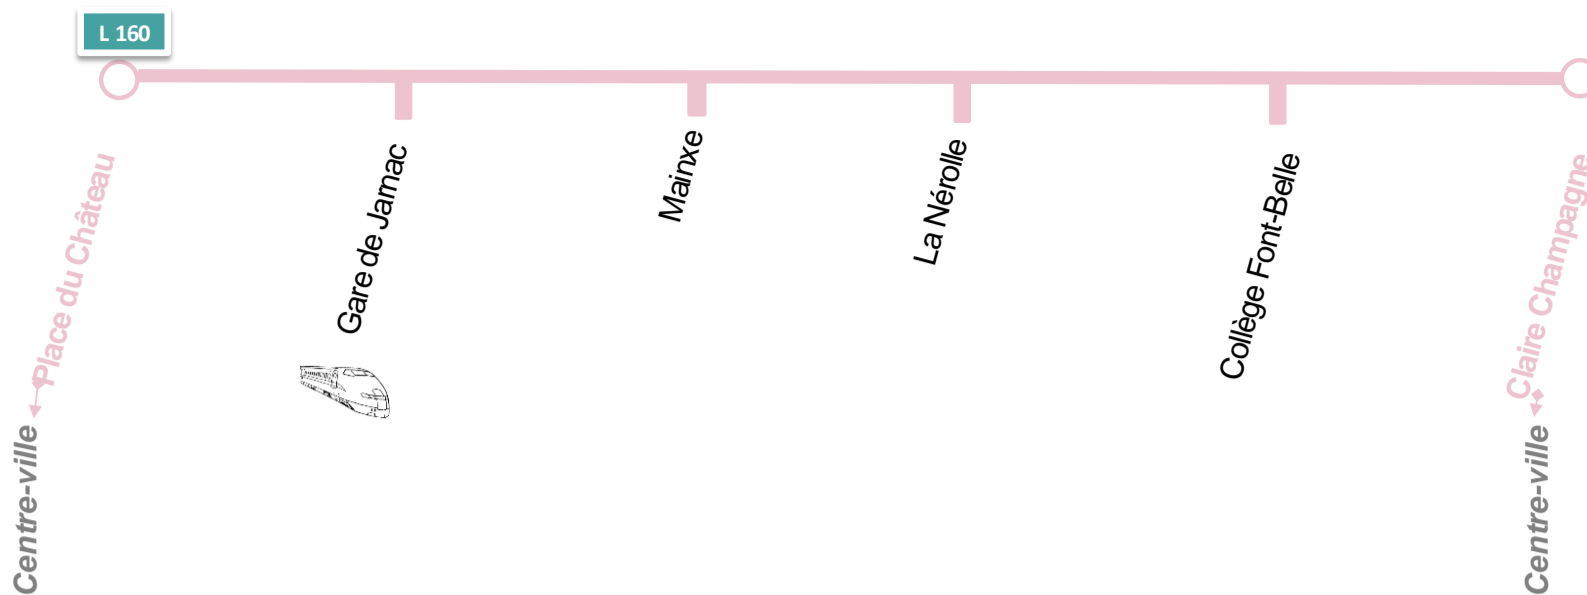

# Ligne F

Valables du 02/09/2024 au 31/08/2025 inclus

| LIGNE F            | Arrêts           | Horaires du Lundi au Vendredi (hors jours fériés) |       |       |       |       |       |
|--------------------|------------------|---|-------|-------|-------|-------|-------|
|                    | Place du Château | 6:58  | 7:58  | 12:38 | 17:15 | 17:55 | 18:48 |
| Gare de Jarnac A   | 7:01             | 8:01  | 12:41 | 17:18 | 17:58 | 18:51 |       |
| Gare de Jarnac D   | 7:01             | 8:01  | 12:41 | 17:18 | 17:58 | 18:59 |       |
| Mainxe             | 7:08             | 8:08  | 12:48 | 17:25 | 18:05 | 19:06 |       |
| La Nérolle         | 7:10             | 8:10  | 12:50 | 17:27 | 18:07 | 19:08 |       |
| Collège Font-Belle | 7:13             | 8:13  | 12:53 | 17:30 | 18:10 | 19:11 |       |
| Claire Champagne   | 7:15             | 8:15  | 12:55 | 17:32 | 18:12 | 19:13 |       |

Valables du 02/09/2024 au 31/08/2025 inclus

| LIGNE F            | Arrêts           | Horaires du Lundi au Vendredi (hors jours fériés) |       |       |       |       |       |
|--------------------|------------------|---|-------|-------|-------|-------|-------|
|                    | Claire Champagne | 6:20  | 7:27  | 12:15 | 16:15 | 17:35 | 18:16 |
| Collège Font-Belle | 6:21             | 7:28  | 12:16 | 16:16 | 17:36 | 18:17 |       |
| La Nérolle         | 6:24             | 7:31  | 12:19 | 16:19 | 17:39 | 18:20 |       |
| Mainxe             | 6:26             | 7:33  | 12:21 | 16:21 | 17:41 | 18:22 |       |
| Gare de Jarnac A   | 6:34             | 7:41  | 12:29 | 16:29 | 17:49 | 18:30 |       |
| Gare de Jarnac D   | 6:42             | 7:41  | 12:29 | 16:29 | 17:49 | 18:38 |       |
| Place du Château   | 6:45             | 7:44  | 12:32 | 16:32 | 17:52 | 18:41 |       |