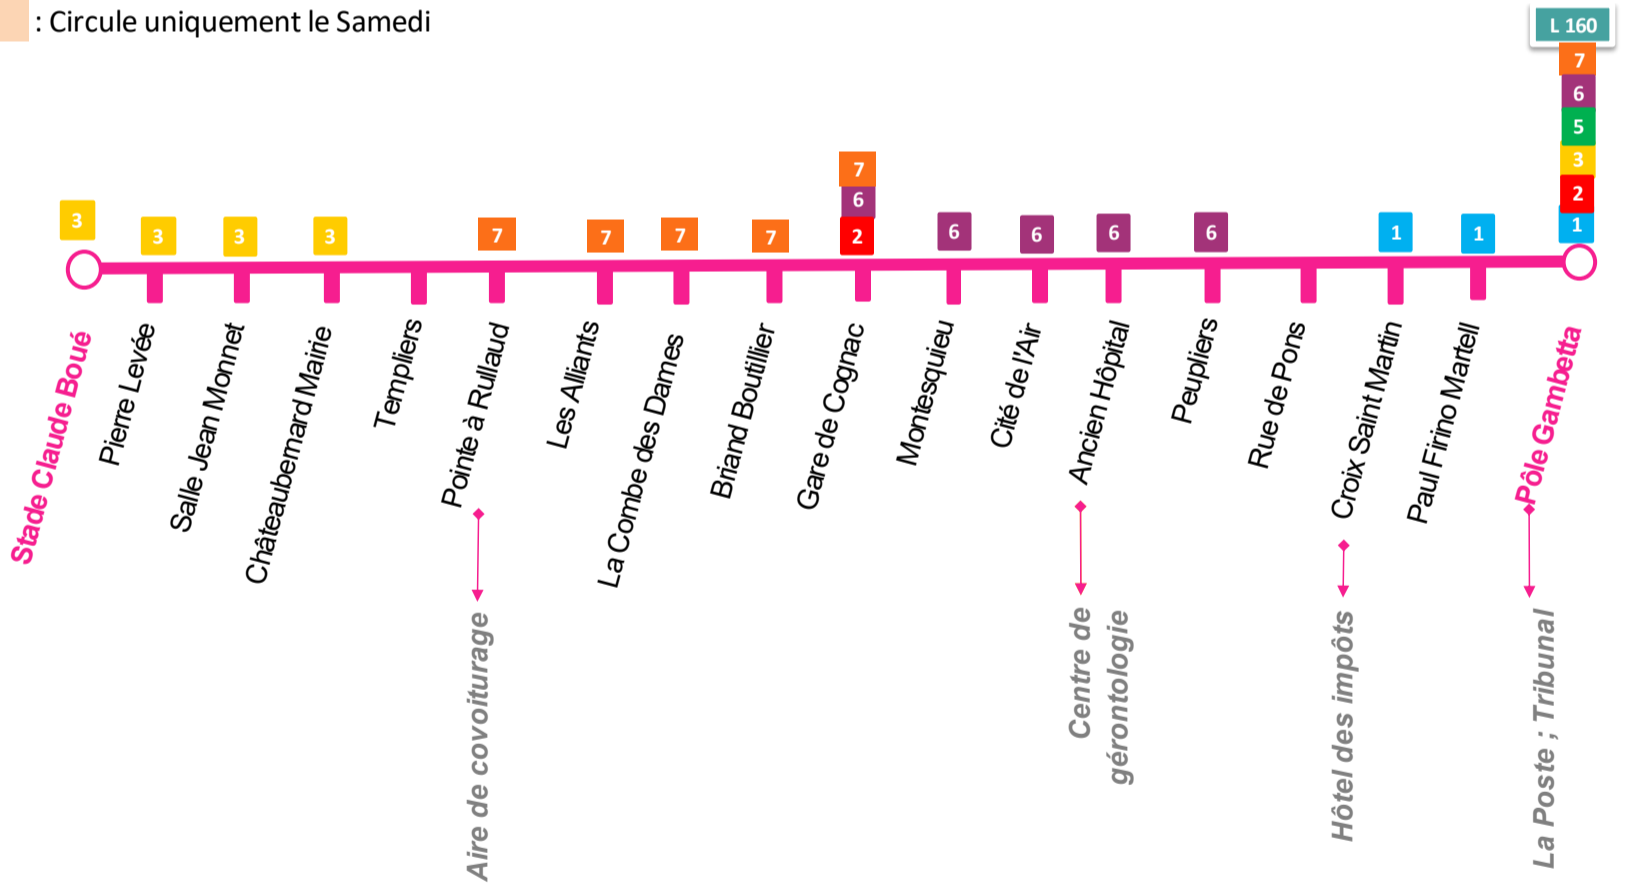

Valables du 01/09/2025 au 30/08/2026 inclus

Arrêts		Horaires du Lundi au Samedi (hors jours fériés)												
LIGNE 4	Stade Claude Boué	6:58	7:58	9:03	10:03	11:03	12:03	13:03	14:03	15:03	16:03	17:08	18:08	19:08
	Pierre Levée	6:58	7:58	9:03	10:03	11:03	12:03	13:03	14:03	15:03	16:03	17:08	18:08	19:08
	Salle Jean Monnet	6:59	7:59	9:04	10:04	11:04	12:04	13:04	14:04	15:04	16:04	17:09	18:09	19:09
	Châteaubernard Mairie	6:59	7:59	9:05	10:05	11:05	12:05	13:05	14:05	15:05	16:05	17:10	18:10	19:10
	Templiers	7:01	8:01	9:06	10:06	11:06	12:06	13:06	14:06	15:06	16:06	17:11	18:11	19:11
	Pointe à Rullaud	7:03	8:03	9:09	10:09	11:09	12:09	13:09	14:09	15:09	16:09	17:14	18:14	19:14
	Les Alliants	7:04	8:04	9:10	10:10	11:10	12:10	13:10	14:10	15:10	16:10	17:15	18:15	19:15
	La Combe des Dames	7:06	8:06	9:12	10:12	11:12	12:12	13:12	14:12	15:12	16:12	17:17	18:17	19:17
	Briand Boutillier	7:07	8:07	9:13	10:13	11:13	12:13	13:13	14:13	15:13	16:13	17:18	18:18	19:18
	Gare de Cognac	7:08	8:08	9:14	10:14	11:14	12:14	13:14	14:14	15:14	16:14	17:19	18:19	19:19
	Montesquieu	7:10	8:10	9:16	10:16	11:16	12:16	13:16	14:16	15:16	16:16	17:21	18:21	19:21
	Cité de l'Air	7:12	8:12	9:16	10:16	11:16	12:16	13:16	14:16	15:16	16:16	17:21	18:21	19:21
	Ancien Hôpital	7:13	8:13	9:18	10:18	11:18	12:18	13:18	14:18	15:18	16:18	17:23	18:23	19:23
	Peupliers	7:15	8:15	9:19	10:19	11:19	12:19	13:19	14:19	15:19	16:19	17:24	18:24	19:24
	Rue de Pons	7:17	8:17	9:21	10:21	11:21	12:21	13:21	14:21	15:21	16:21	17:26	18:26	19:26
Croix Saint Martin	7:18	8:18	9:21	10:21	11:21	12:21	13:21	14:21	15:21	16:21	17:26	18:26	19:26	
Paul Firino Martell	7:20	8:20	9:23	10:23	11:23	12:23	13:23	14:23	15:23	16:23	17:28	18:28	19:28	
Pôle Gambetta	7:22	8:22	9:25	10:25	11:25	12:25	13:25	14:25	15:25	16:25	17:30	18:30	19:30	

: Ne circule pas le Samedi

: Circule uniquement le Samedi