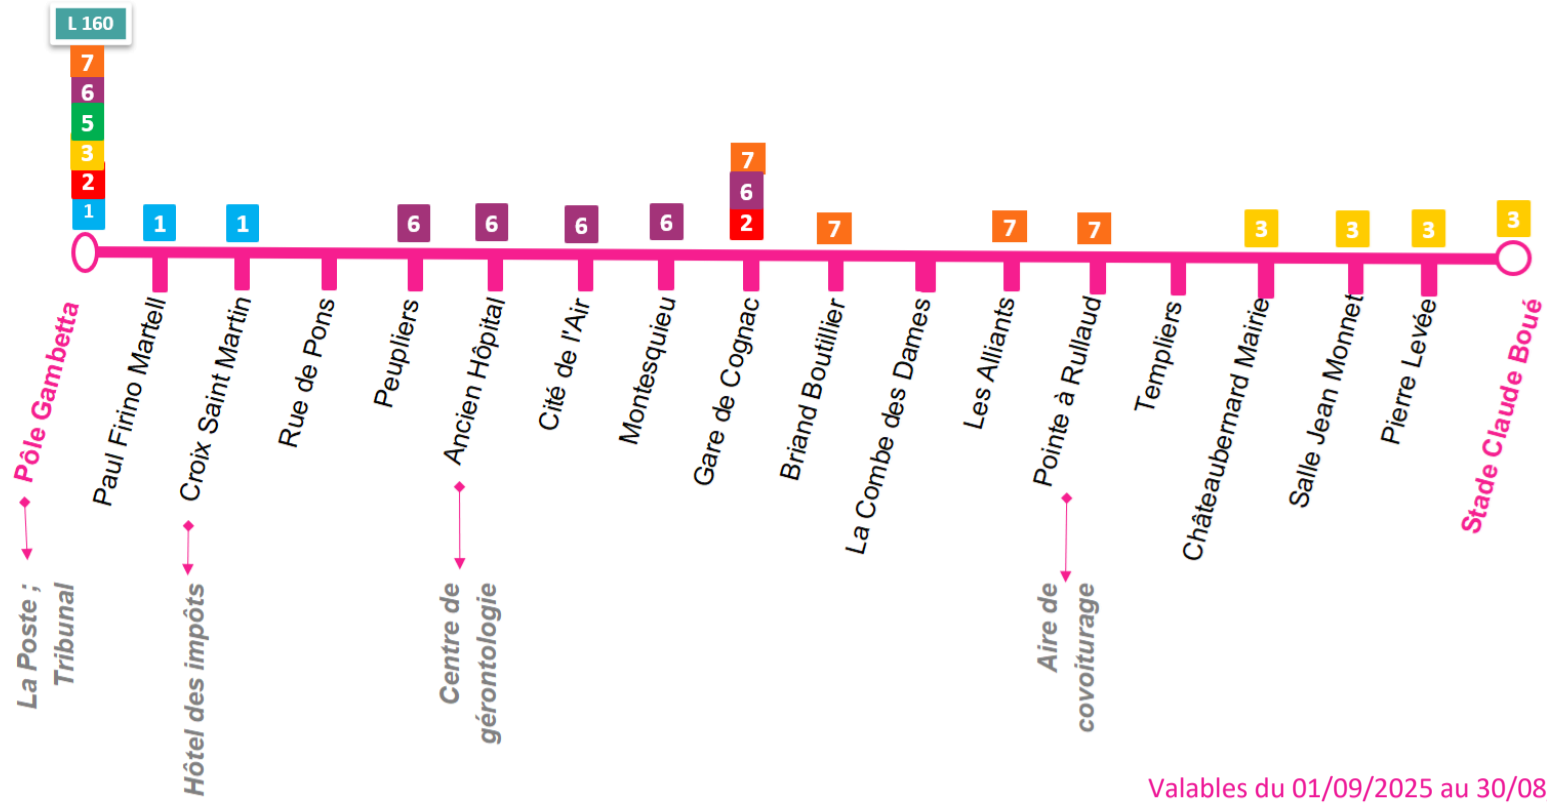

# Ligne

# Les horaires

Valables du 01/09/2025 au 30/08 2026 inclus

Arrêts		Horaires du Lundi au Samedi (hors jours fériés)										
LIGNE 4	Pôle Gambetta	8:37	9:37	10:37	11:37	12:37	13:37	14:37	15:37	16:37	17:42	18:42
	Paul Firino Martell	8:38	9:38	10:38	11:38	12:38	13:38	14:38	15:38	16:38	17:43	18:43
	Croix Saint Martin	8:40	9:40	10:40	11:40	12:40	13:40	14:40	15:40	16:40	17:45	18:45
	Rue de Pons	8:40	9:40	10:40	11:40	12:40	13:40	14:40	15:40	16:40	17:45	18:45
	Peupliers	8:42	9:42	10:42	11:42	12:42	13:42	14:42	15:42	16:42	17:47	18:47
	Ancien Hôpital	8:43	9:43	10:43	11:43	12:43	13:43	14:43	15:43	16:43	17:49	18:49
	Cité de l'Air	8:44	9:44	10:44	11:44	12:44	13:44	14:44	15:44	16:44	17:50	18:50
	Montesquieu	8:45	9:45	10:45	11:45	12:45	13:45	14:45	15:45	16:45	17:51	18:51
	Gare de Cognac	8:47	9:47	10:47	11:47	12:47	13:47	14:47	15:47	16:47	17:52	18:52
	Briand Boutillier	8:48	9:48	10:48	11:48	12:48	13:48	14:48	15:48	16:48	17:54	18:54
	La Combe des Dames	8:50	9:50	10:50	11:50	12:50	13:50	14:50	15:50	16:50	17:56	18:56
	Les Alliants	8:51	9:51	10:51	11:51	12:51	13:51	14:51	15:51	16:51	17:58	18:58
	Pointe à Rullaud	8:52	9:52	10:52	11:52	12:52	13:52	14:52	15:52	16:52	17:58	18:58
	Templiers	8:55	9:55	10:55	11:55	12:55	13:55	14:55	15:55	16:55	18:02	19:02
	Châteaubernard Mairie	8:56	9:56	10:56	11:56	12:56	13:56	14:56	15:56	16:56	18:03	19:03
Salle Jean Monnet	8:57	9:57	10:57	11:57	12:57	13:57	14:57	15:57	16:57	18:04	19:04	
Pierre Levée	8:58	9:58	10:58	11:58	12:58	13:58	14:58	15:58	16:58	18:05	19:05	
Stade Claude Boué	8:59	9:59	10:59	11:59	12:59	13:59	14:59	15:59	16:59	18:06	19:06	

: Ne circule pas le Samedi

: Circule uniquement le Samedi